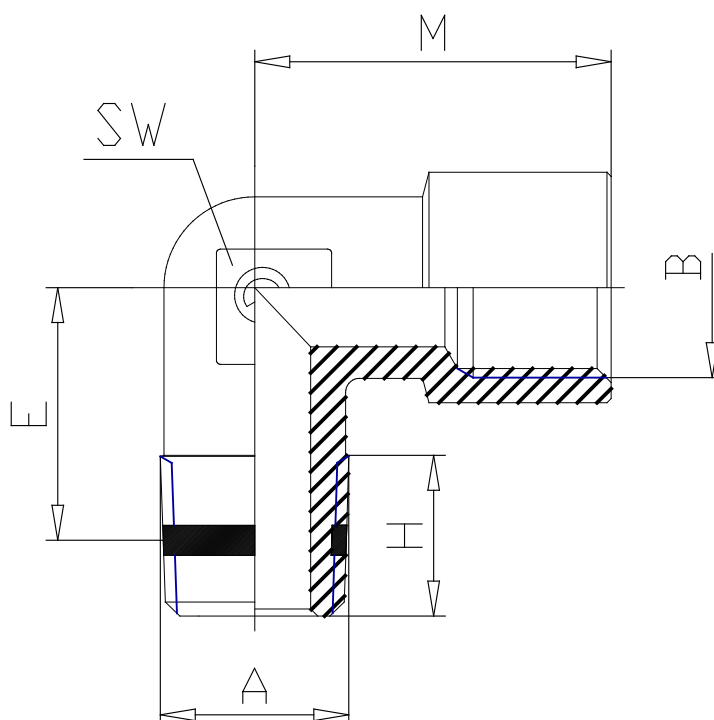

Mod. S2020 - Raccords Sprint Série S2000

Code de produit: S2020 1/4-1/4

Date de création de la fiche technique : 21/05/26

Vérifiez le document le plus récent en ligne [cliquez ici](#)

■ DONNÉES TECHNIQUES

Mod.	S2020 1/4-1/4
------	---------------

Mod. S2020 - Raccords Sprint Série S2000

Code de produit: S2020 1/4-1/4

DIMENSIONS

A	R1/4
B	G1/4
E (mm)	15.0
H (mm)	11.0
M (mm)	23.0
SW (mm)	14