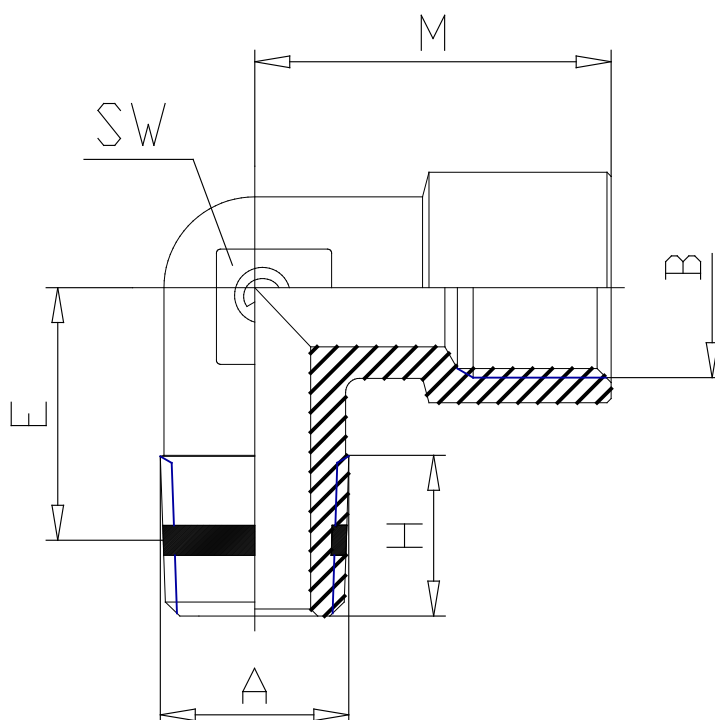

Mod. S2020 - Raccords Sprint Série S2000

Code de produit: S2020 1/8-1/8

Date de création de la fiche technique : 21/05/26

Vérifiez le document le plus récent en ligne [cliquez ici](#)

■ DONNÉES TECHNIQUES

Mod.	S2020 1/8-1/8
------	---------------

Mod. S2020 - Raccords Sprint Série S2000

Code de produit: S2020 1/8-1/8

DIMENSIONS

A	R1/8
B	G1/8
E (mm)	11.5
H (mm)	8.5
M (mm)	19.0
SW (mm)	12