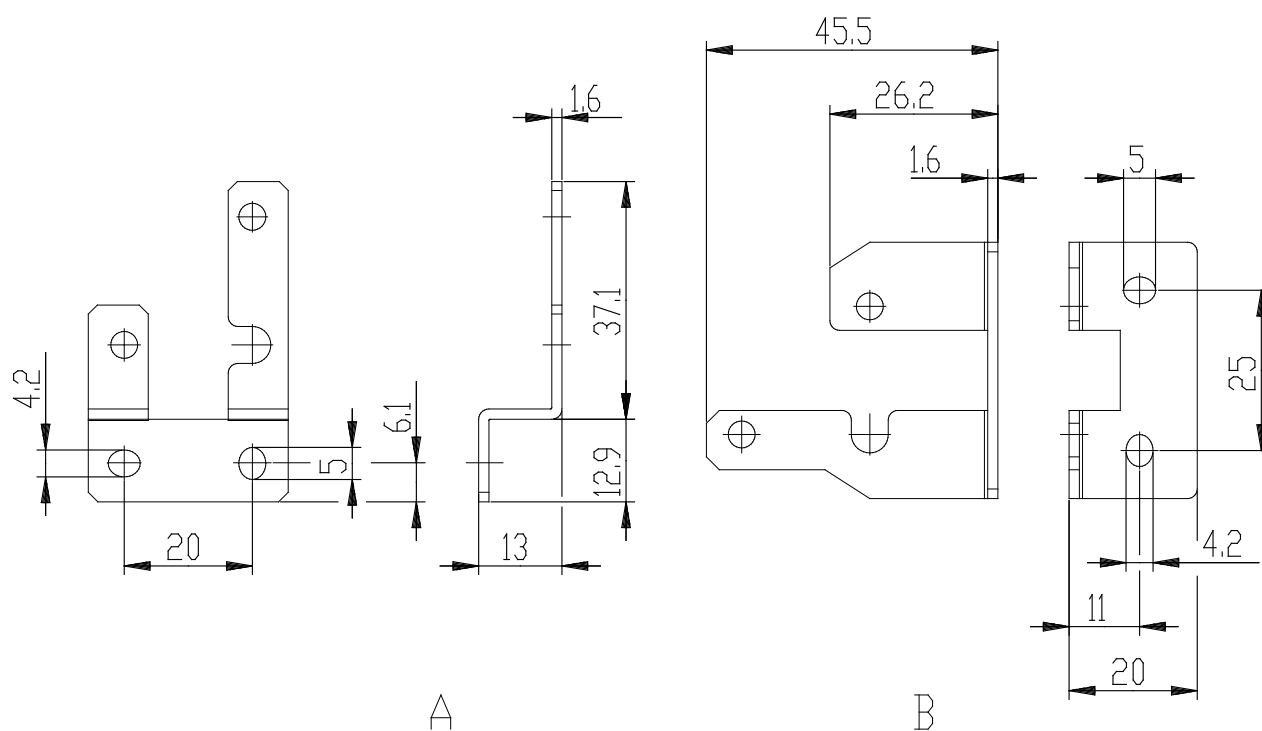

## Élément de fixation - SWCN-B

Code de produit: SWCN-B

Date de création de la fiche technique : 21/05/26

Vérifiez le document le plus récent en ligne [cliquez ici](#)

### ■ DONNÉES TECHNIQUES

Mod.	SWCN-B
------	--------

## Élément de fixation - SWCN-B

Code de produit: SWCN-B

### DIMENSIONS

Mod.	SWCN-B
------	--------