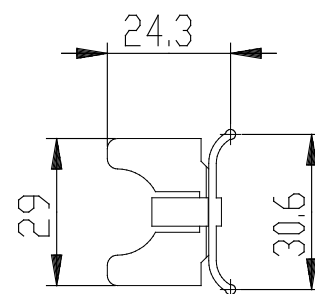

Élément de fixation - SWCN-F

Code de produit: SWCN-F

Date de création de la fiche technique : 21/05/26

Vérifiez le document le plus récent en ligne [cliquez ici](#)

■ DONNÉES TECHNIQUES

Mod.	SWCN-F
------	--------

Élément de fixation - SWCN-F

Code de produit: SWCN-F

A

B

DIMENSIONS

Mod.	SWCN-F
------	--------