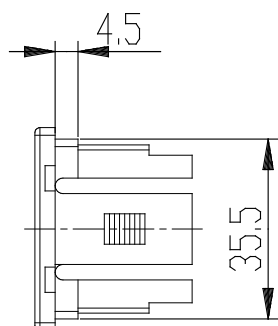

Élément de fixation - SWCN-F

Code de produit: SWCN-F

Date de création de la fiche technique : 21/05/26

Vérifiez le document le plus récent en ligne [cliquez ici](#)

■ DONNÉES TECHNIQUES

Mod.	SWCN-F
------	--------

Élément de fixation - SWCN-F

Code de produit: SWCN-F

A

B

DIMENSIONS

Mod.	SWCN-F
------	--------