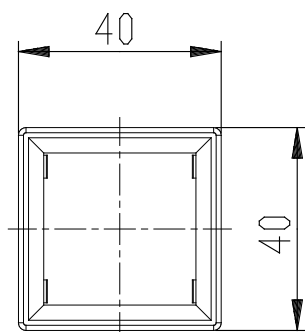

Élément de fixation - SWCN-F

Code de produit: SWCN-F

Date de création de la fiche technique : 21/05/26

Vérifiez le document le plus récent en ligne [cliquez ici](#)

■ DONNÉES TECHNIQUES

Mod.	SWCN-F
------	--------

Élément de fixation - SWCN-F

Code de produit: SWCN-F

A

B

DIMENSIONS

Mod.	SWCN-F
------	--------