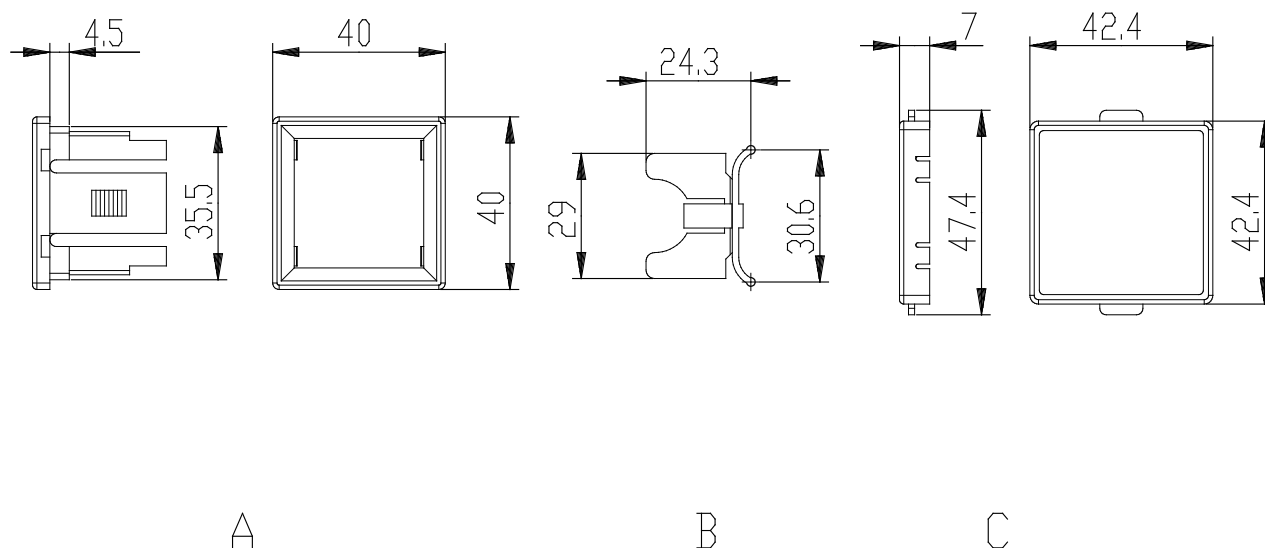

Élément de fixation - SWCN-FP

Code de produit: SWCN-FP

Date de création de la fiche technique : 21/05/26

Vérifiez le document le plus récent en ligne [cliquez ici](#)

■ DONNÉES TECHNIQUES

Mod.	SWCN-FP
------	---------

Élément de fixation - SWCN-FP

Code de produit: SWCN-FP

DIMENSIONS

Mod.	SWCN-FP
------	---------