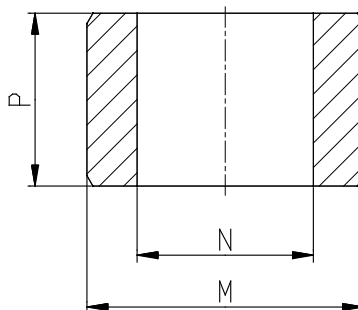

Entretoise de centrage - Mod. TR-CG

Code de produit: TR-CG-06

Date de création de la fiche technique : 26/05/26

Vérifiez le document le plus récent en ligne [cliquez ici](#)

■ DONNÉES TECHNIQUES

Mod.	TR-CG-06
------	----------

Entretoise de centrage - Mod. TR-CG

Code de produit: TR-CG-06

DIMENSIONS

Ø M (mm)	6
Ø N (mm)	4.1
P (mm)	4.0