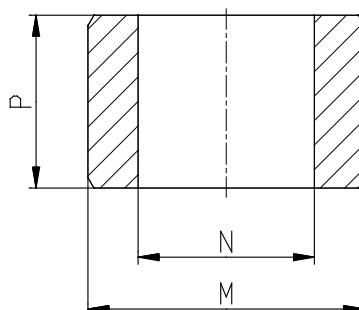

## Entretoise de centrage - Mod. TR-CG

Code de produit: TR-CG-10

Date de création de la fiche technique : 26/05/26

Vérifiez le document le plus récent en ligne [cliquez ici](#)

## Entretoise de centrage - Mod. TR-CG

Code de produit: TR-CG-10

### **DIMENSIONS**

<b>Ø M (mm)</b>	10
<b>Ø N (mm)</b>	6.1
<b>P (mm)</b>	6.0