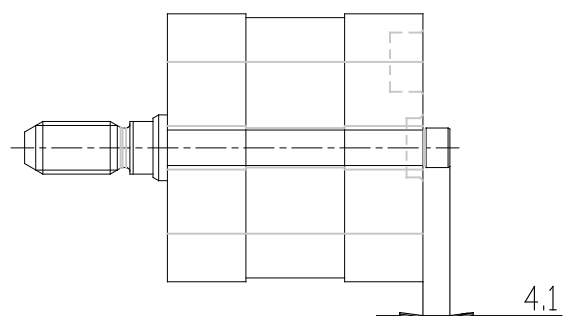

Plot de centrage - Mod. TS-32-20

Code de produit: TS-32-20

Date de création de la fiche technique : 21/05/26

Vérifiez le document le plus récent en ligne [cliquez ici](#)

■ DONNÉES TECHNIQUES

Mod.	TS-32-20
------	----------

Plot de centrage - Mod. TS-32-20

Code de produit: TS-32-20

DIMENSIONS

Mod.	TS-32-20
------	----------