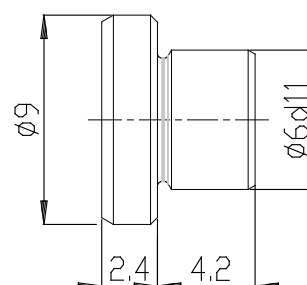

Plot de centrage - Mod. TS-32-20

Code de produit: TS-32-20

Date de création de la fiche technique : 21/05/26

Vérifiez le document le plus récent en ligne [cliquez ici](#)

■ DONNÉES TECHNIQUES

Mod.	TS-32-20
------	----------

Plot de centrage - Mod. TS-32-20

Code de produit: TS-32-20

DIMENSIONS

Mod.	TS-32-20
------	----------