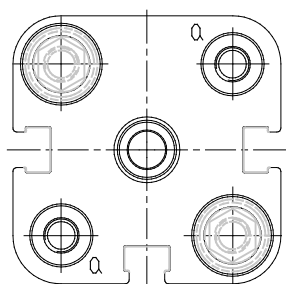

Plot de centrage - Mod. TS-32-20

Code de produit: TS-32-20

Date de création de la fiche technique : 21/05/26

Vérifiez le document le plus récent en ligne [cliquez ici](#)

■ DONNÉES TECHNIQUES

Mod.	TS-32-20
------	----------

Plot de centrage - Mod. TS-32-20

Code de produit: TS-32-20

DIMENSIONS

Mod.	TS-32-20
------	----------