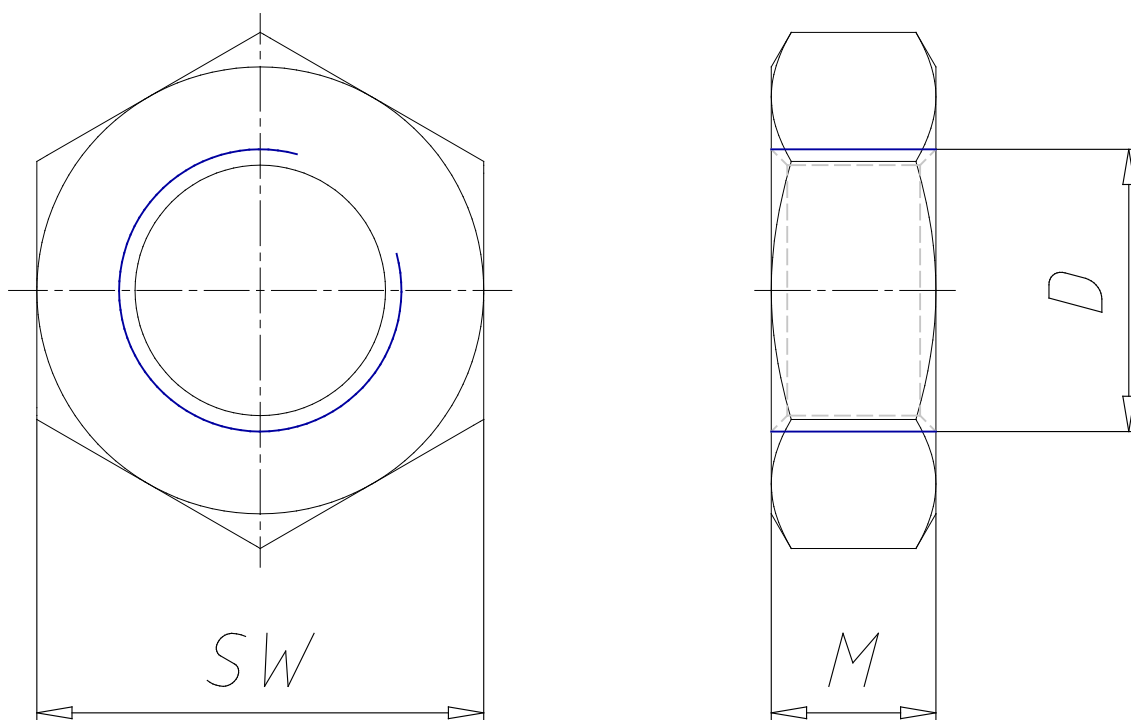

Ecrou de tige - Mod. U

Code de produit: U-160-200

Date de création de la fiche technique : 22/05/26

Vérifiez le document le plus récent en ligne [cliquez ici](#)

■ DONNÉES TECHNIQUES

Mod.	U-160-200
------	-----------

Ecrou de tige - Mod. U

Code de produit: U-160-200

DIMENSIONS

D	M36x2
M (mm)	14
SW (mm)	55