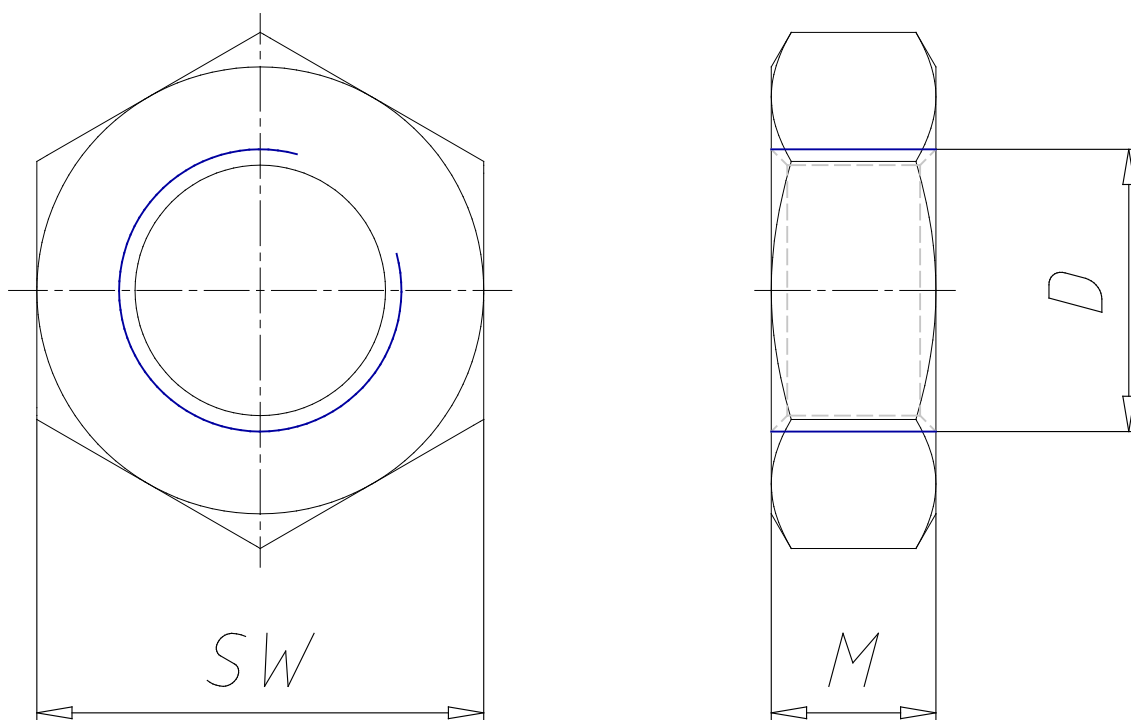

Ecrou de tige - Mod. U

Code de produit: U-250bubu

Date de création de la fiche technique : 22/05/26

Vérifiez le document le plus récent en ligne [cliquez ici](#)

■ DONNÉES TECHNIQUES

Mod.	U-250
------	-------

Ecrou de tige - Mod. U

Code de produit: U-250bubu

DIMENSIONS

D	M42x2
M (mm)	16
SW (mm)	65