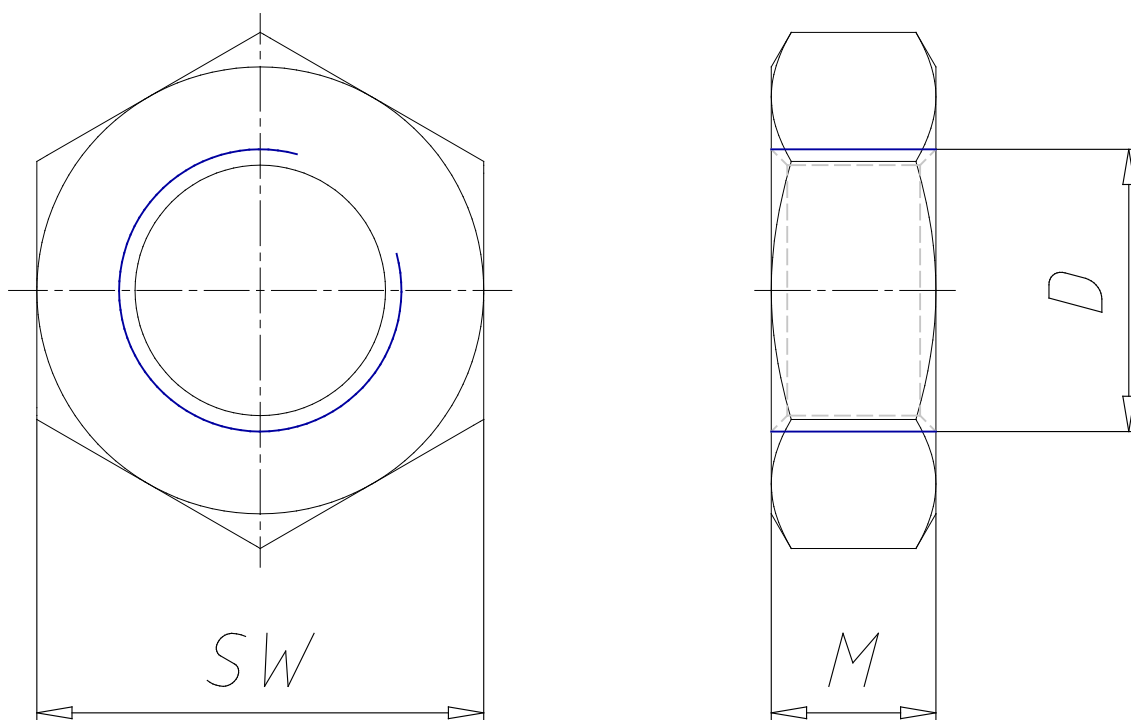

Ecrou de tige - Mod. U

Code de produit: U-50-63

Date de création de la fiche technique : 22/05/26

Vérifiez le document le plus récent en ligne [cliquez ici](#)

■ DONNÉES TECHNIQUES

Modèle	U-50-63
--------	---------

Ecrou de tige - Mod. U

Code de produit: U-50-63

DIMENSIONS

D (mm)	M16x1.5
M (mm)	8
SW (mm)	24