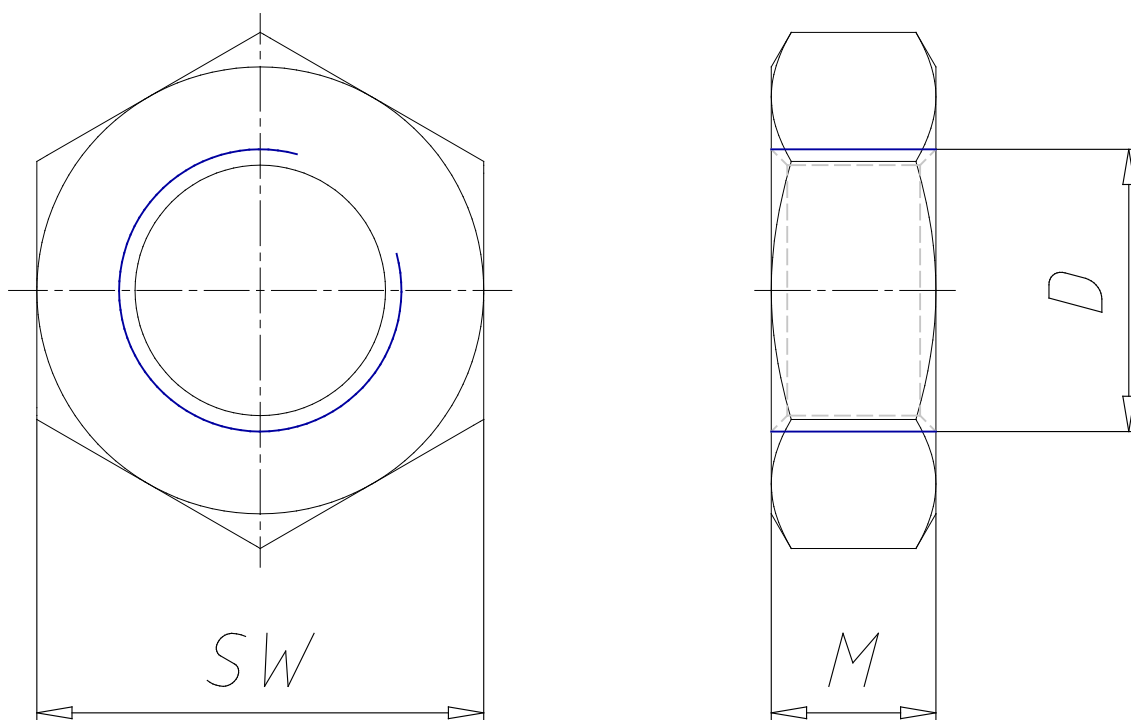

Ecrou de tige - Mod. U

Code de produit: U-8-10

Date de création de la fiche technique : 22/05/26

Vérifiez le document le plus récent en ligne [cliquez ici](#)

■ DONNÉES TECHNIQUES

Modèle	U-8-10
--------	--------

Ecrou de tige - Mod. U

Code de produit: U-8-10

DIMENSIONS

D (mm)	M4x0.7
M (mm)	3
SW (mm)	7