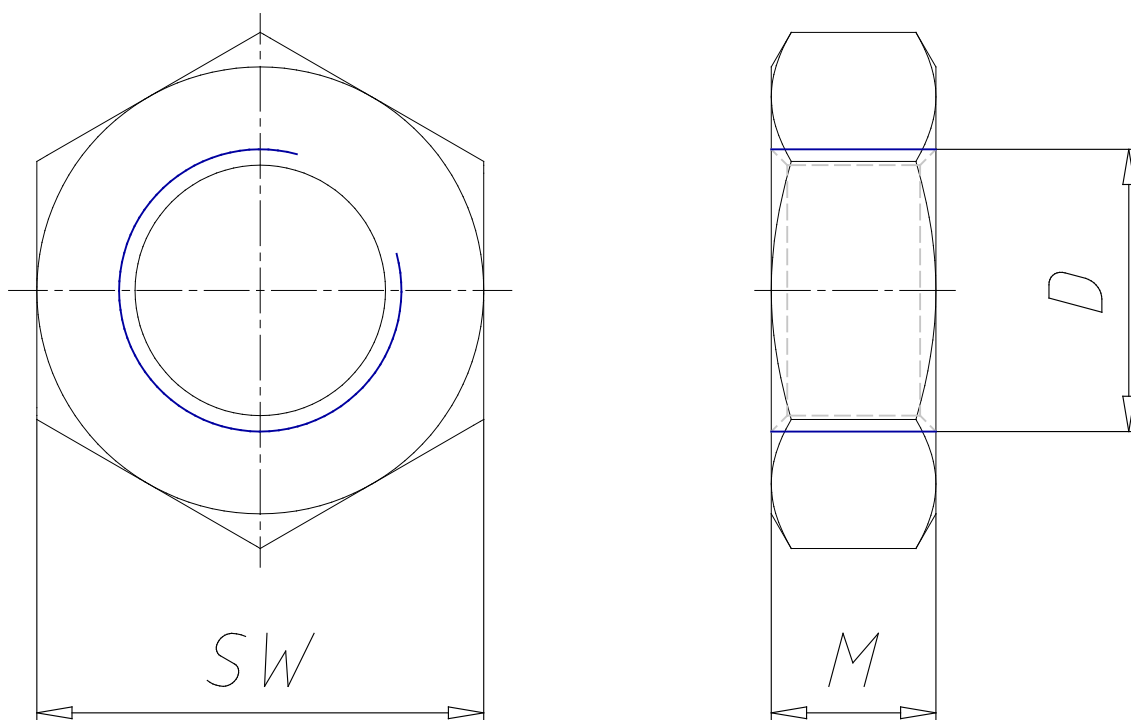

Ecrou de tige - Mod. U - 90

Code de produit: U-90-25-32

Date de création de la fiche technique : 22/05/26

Vérifiez le document le plus récent en ligne [cliquez ici](#)

■ DONNÉES TECHNIQUES

MOD (Mod.)	U-90-25-32
------------	------------

Ecrou de tige - Mod. U - 90

Code de produit: U-90-25-32

DIMENSIONS

D (D)	M10x1.25
M (M / mm)	6
SW (SW / mm)	17