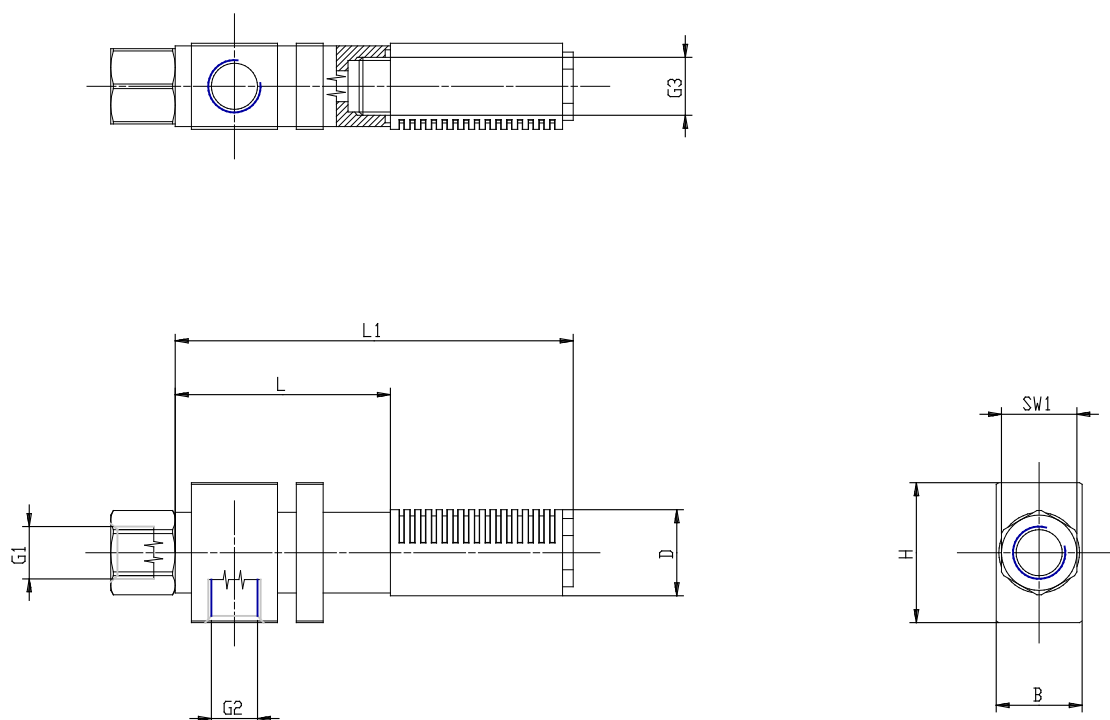

## Éjecteurs de base - Série VEB

Code de produit: VEB-20H

Date de création de la fiche technique : 22/05/26

Vérifiez le document le plus récent en ligne [cliquez ici](#)

### ■ DONNÉES TECHNIQUES

Mod.	VEB-20H
------	---------

### DIMENSIONS

<b>B (mm)</b>	26
<b>D (mm)</b>	20
<b>G1</b>	G1/4
<b>G2</b>	G1/4
<b>G3</b>	G3/8
<b>H (mm)</b>	38
<b>L (mm)</b>	90
<b>L1 (mm)</b>	146
<b>SW1 (mm)</b>	17