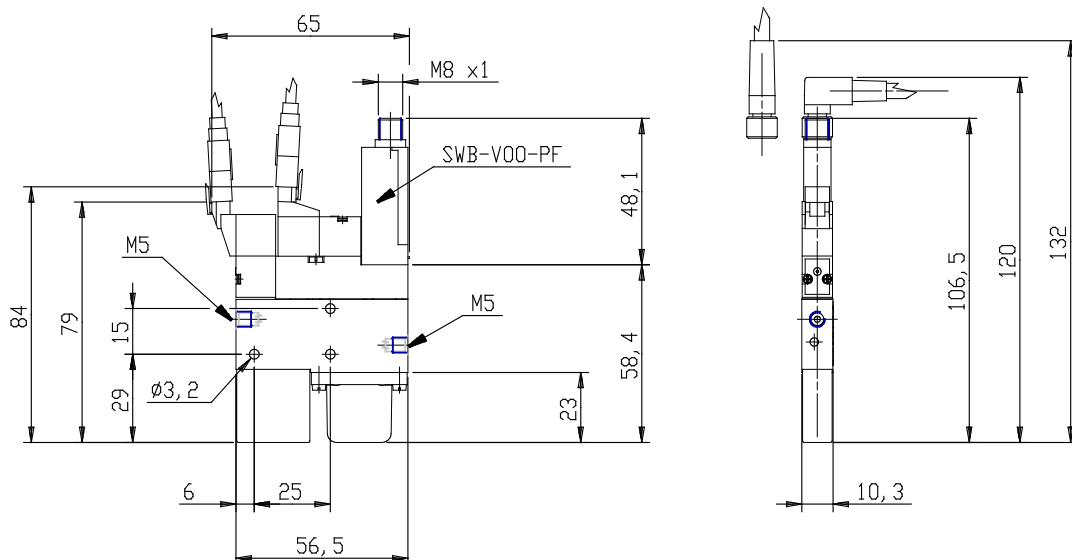

Ejecteurs compacts - Série VEM

Code de produit: VEM-10C2-VE

Date de création de la fiche technique : 22/05/26

Vérifiez le document le plus récent en ligne [cliquez ici](#)

■ DONNÉES TECHNIQUES

| | |
|------|-------------|
| Mod. | VEM-10C2-VE |
|------|-------------|

Ejecteurs compacts - Série VEM

Code de produit: VEM-10C2-VE

VEM-...

DIMENSIONS

| | |
|------|-------------|
| Mod. | VEM-10C2-VE |
|------|-------------|