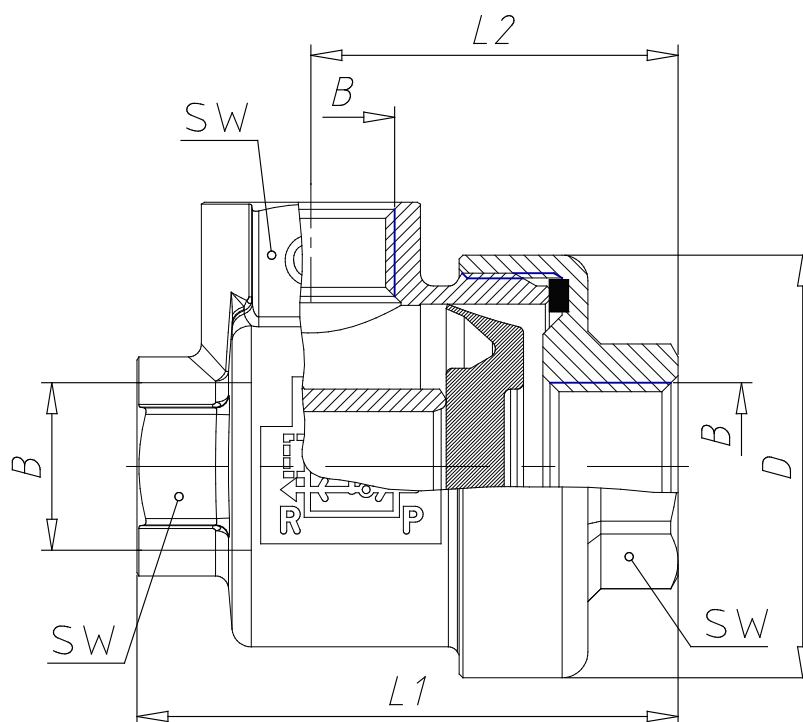

## - Vannes d'échappement rapide Série VSC

Code de produit: VSC 522-08

Date de création de la fiche technique : 22/05/26

Vérifiez le document le plus récent en ligne [cliquez ici](#)

### ■ DONNÉES TECHNIQUES

Mod.	VSC 522-08
------	------------

## - Vannes d'échappement rapide Série VSC

Code de produit: VSC 522-08

### ■ DIMENSIONS

<b>B (NPTF)</b>	1/2
<b>D (INCH)</b>	1.693
<b>L1 (INCH)</b>	2.343
<b>L2 (INCH)</b>	1.594
<b>SW (INCH)</b>	0.945