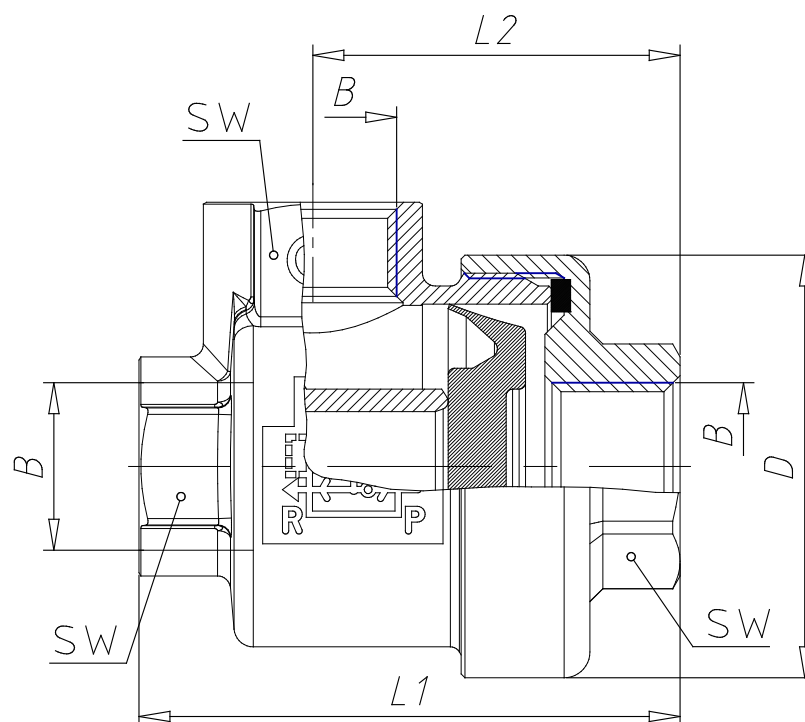

- Vannes d'échappement rapide Série VSC

Code de produit: VSC 538-06

Date de création de la fiche technique : 22/05/26

Vérifiez le document le plus récent en ligne [cliquez ici](#)

■ DONNÉES TECHNIQUES

Mod.	VSC 538-06
------	------------

- Vannes d'échappement rapide Série VSC

Code de produit: VSC 538-06

■ DIMENSIONS

B (NPTF)	3/8
D (INCH)	1.693
L1 (INCH)	2.224
L2 (INCH)	1.476
SW (INCH)	0.945