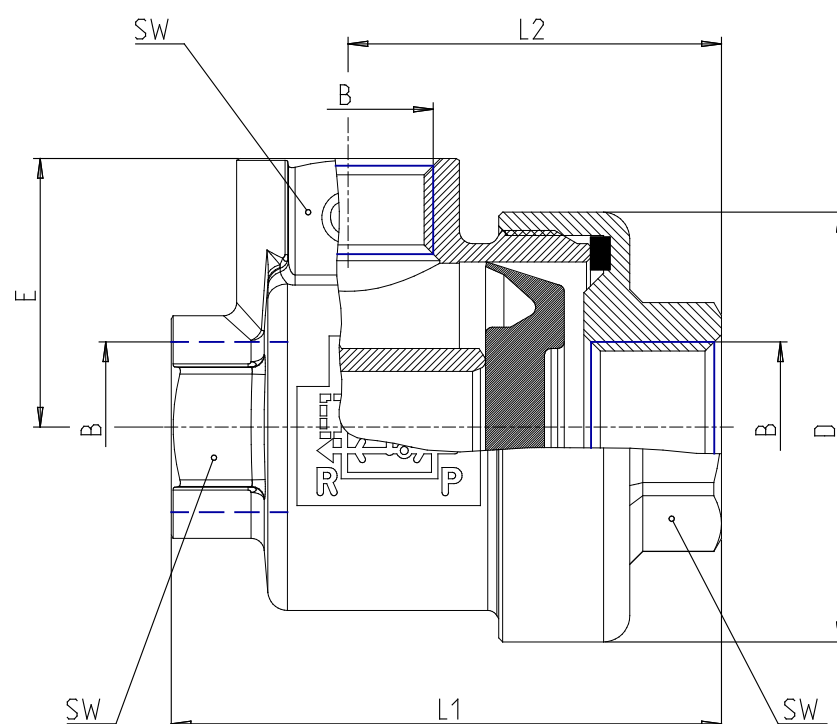

## Vannes d'échappement rapide - Série VSC

Code de produit: VSC 544-1/4

Date de création de la fiche technique : 21/05/26

Vérifiez le document le plus récent en ligne [cliquez ici](#)

### ■ DONNÉES TECHNIQUES

Mod.	VSC 544-1/4
SW (mm)	17
Débit 1 > 2 [débit à 6 bar et $\Delta P = 1$ bar] (NI/min)	860
Débit 2 > 3 [débit à 6 bar et $\Delta P = 1$ bar] (NI/min)	1600
Pression mini de fonctionnement (bar) (bar)	0,3

## Vannes d'échappement rapide - Série VSC

Code de produit: VSC 544-1/4

### DIMENSIONS

<b>D (mm)</b>	33
<b>E (mm)</b>	20.5
<b>L1 (mm)</b>	42.0
<b>L2 (mm)</b>	28.5