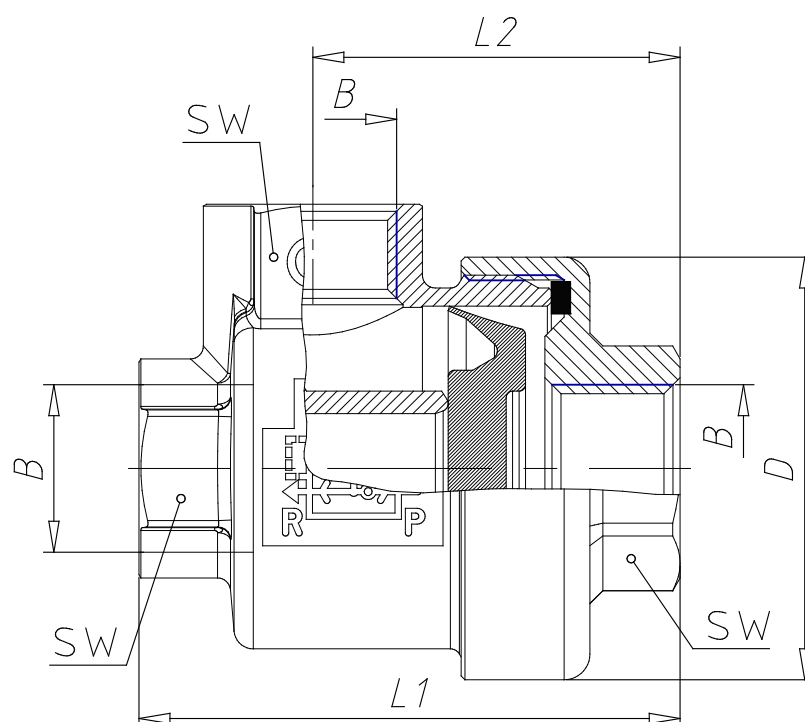

- Vannes d'échappement rapide Série VSC

Code de produit: VSC 588-02

Date de création de la fiche technique : 22/05/26

Vérifiez le document le plus récent en ligne [cliquez ici](#)

■ DONNÉES TECHNIQUES

Mod.	VSC 588-02
------	------------

- Vannes d'échappement rapide Série VSC

Code de produit: VSC 588-02

■ DIMENSIONS

B (NPTF)	1/8
D (INCH)	1.102
L1 (INCH)	1.437
L2 (INCH)	0.984
SW (INCH)	0.551