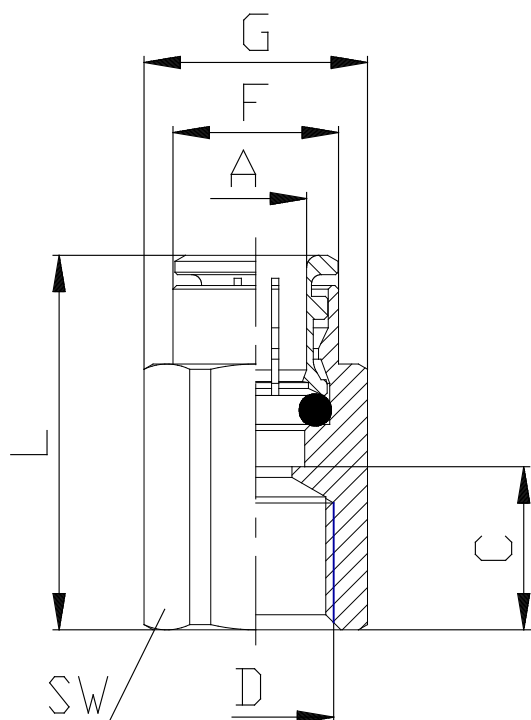

## Mod. W6463 - Raccords Série 7000 - Refroidissement

Code de produit: W6463 8-1/8

Date de création de la fiche technique : 22/05/26

Vérifiez le document le plus récent en ligne [cliquez ici](#)

### ■ DONNÉES TECHNIQUES

Mod.	W6463 8-1/8
------	-------------

## Mod. W6463 - Raccords Série 7000 - Refroidissement

Code de produit: W6463 8-1/8

### DIMENSIONS

<b>A (mm)</b>	8
<b>D</b>	G1/8
<b>C (mm)</b>	9.5
<b>F (mm)</b>	13.7
<b>G (mm)</b>	15.2
<b>L (mm)</b>	26.5
<b>SW (mm)</b>	14
<b>Poids (g)</b>	13.5
<b>CH (mm)</b>	12.3