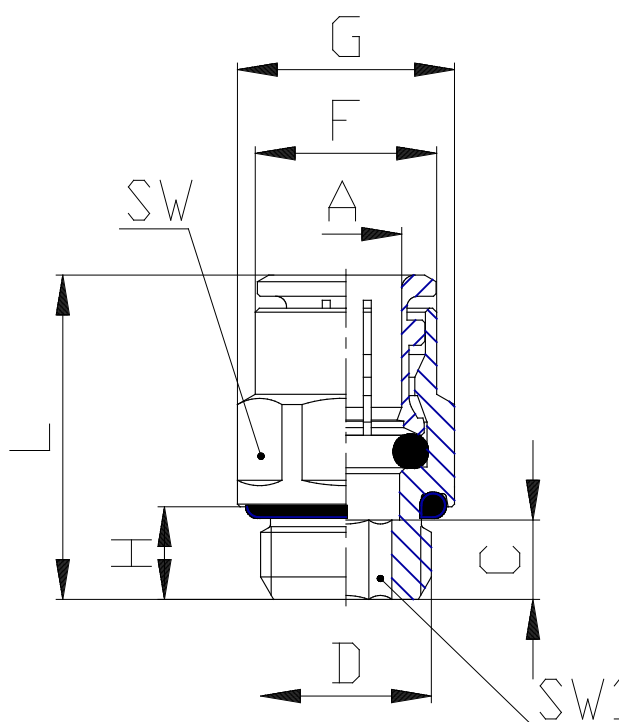

## Mod. W6512 OX1 - Raccords Série 7000 - Médical

Code de produit: W6512 8-1/4-OX1

Date de création de la fiche technique : 22/05/26

Vérifiez le document le plus récent en ligne [cliquez ici](#)

### ■ DONNÉES TECHNIQUES

Mod.	W6512 8-1/4-OX1
------	-----------------

## Mod. W6512 OX1 - Raccords Série 7000 - Médical

Code de produit: W6512 8-1/4-OX1

### DIMENSIONS

<b>A (mm)</b>	8
<b>D</b>	G1/4
<b>C (mm)</b>	16.8
<b>F (mm)</b>	13.7
<b>G (mm)</b>	16.4
<b>H (mm)</b>	7
<b>L (mm)</b>	24.0
<b>SW (mm)</b>	15
<b>SW1 (mm)</b>	6.0
<b>Poids (g)</b>	14