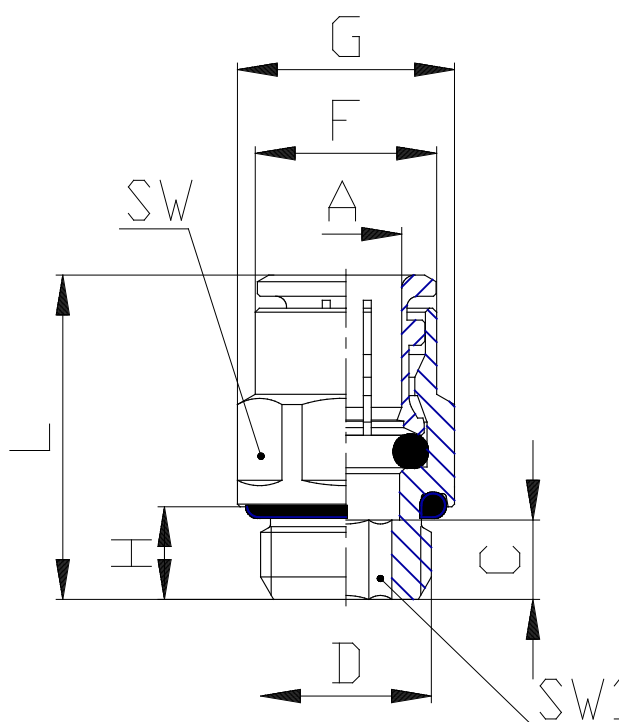

## Mod. W6512 OX1 - Raccords Série 7000 - Médical

Code de produit: W6512 8-1/8-OX1

Date de création de la fiche technique : 22/05/26

Vérifiez le document le plus récent en ligne [cliquez ici](#)

### ■ DONNÉES TECHNIQUES

Mod.	W6512 8-1/8-OX1
------	-----------------

## Mod. W6512 OX1 - Raccords Série 7000 - Médical

Code de produit: W6512 8-1/8-OX1

### DIMENSIONS

<b>A (mm)</b>	8
<b>D</b>	G1/8
<b>C (mm)</b>	16.8
<b>F (mm)</b>	13.7
<b>G (mm)</b>	15.2
<b>H (mm)</b>	6
<b>L (mm)</b>	25.2
<b>SW (mm)</b>	14
<b>SW1 (mm)</b>	5.0
<b>Poids (g)</b>	12