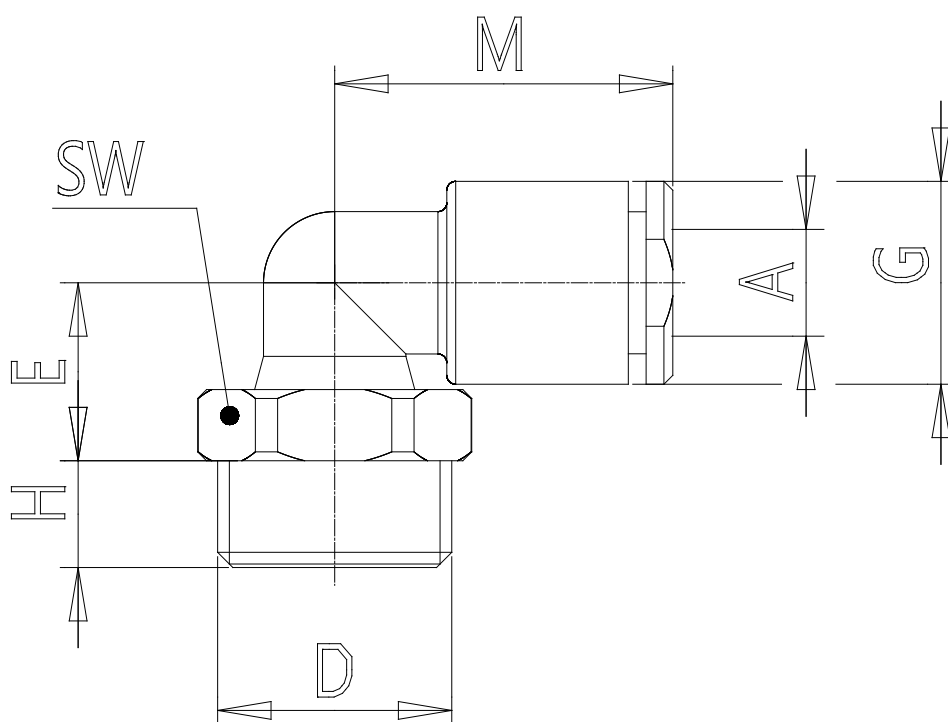

Mod. W7522 OX1 - Raccords Série 7000 - Médical

Code de produit: W7522 4-M5-OX1

Date de création de la fiche technique : 22/05/26

Vérifiez le document le plus récent en ligne [cliquez ici](#)

■ DONNÉES TECHNIQUES

Mod.	W7522 4-M5-OX1
------	----------------

Mod. W7522 OX1 - Raccords Série 7000 - Médical

Code de produit: W7522 4-M5-OX1

DIMENSIONS

A (mm)	4
D	M5x0.8
E (mm)	8.2
G (mm)	9.2
H (mm)	3.5
M (mm)	17.5
SW (mm)	9
Poids (g)	4