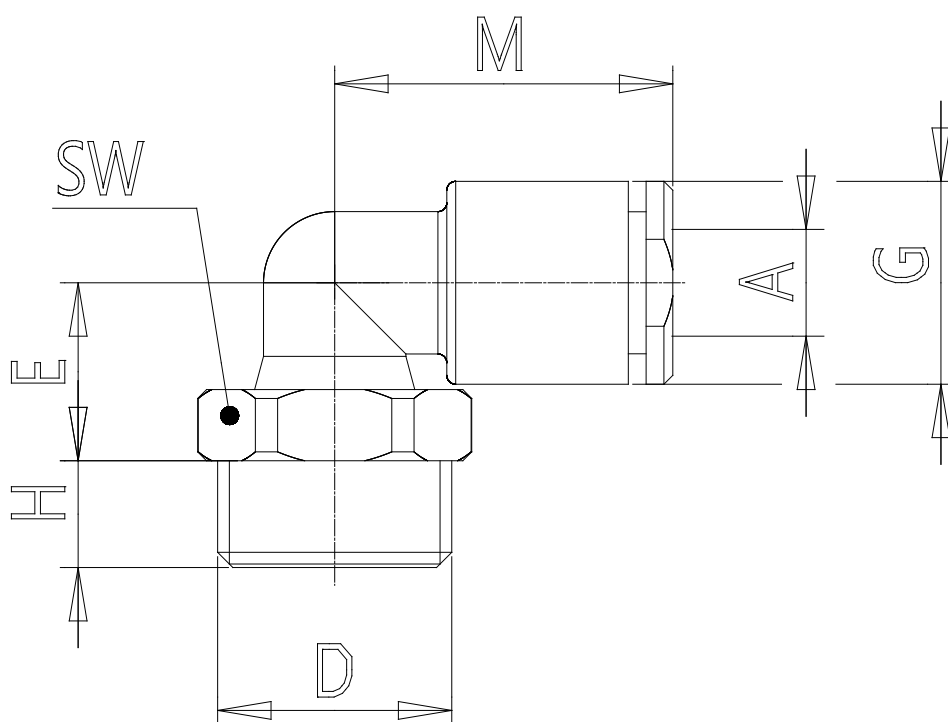

Mod. W7522 OX1 - Raccords Série 7000 - Médical

Code de produit: W7522 6-1/4-OX1

Date de création de la fiche technique : 22/05/26

Vérifiez le document le plus récent en ligne [cliquez ici](#)

■ DONNÉES TECHNIQUES

Mod.	W7522 6-1/4-OX1
------	-----------------

Mod. W7522 OX1 - Raccords Série 7000 - Médical

Code de produit: W7522 6-1/4-OX1

DIMENSIONS

A (mm)	6
D	G1/4
E (mm)	10.0
G (mm)	11.4
H (mm)	6.0
M (mm)	19.0
SW (mm)	14
Poids (g)	11