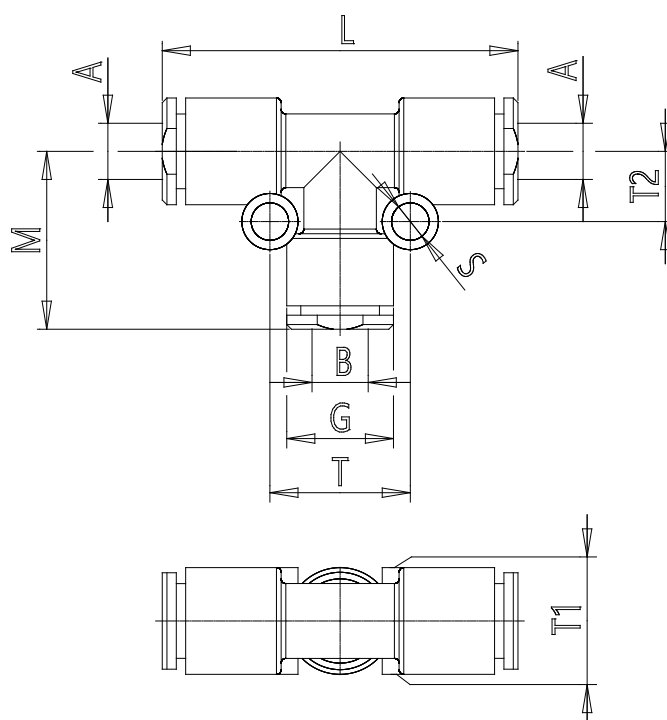

## Mod. W7540 OX1 - Raccords Série 7000 - Médical

Code de produit: W7540 10-OX1

Date de création de la fiche technique : 26/05/26

Vérifiez le document le plus récent en ligne [cliquez ici](#)

### ■ DONNÉES TECHNIQUES

Mod.	W7540 10-OX1
------	--------------

### DIMENSIONS

<b>A (mm)</b>	10
<b>B (mm)</b>	10
<b>G (mm)</b>	16.3
<b>L (mm)</b>	52
<b>M (mm)</b>	26.0
<b>S (mm)</b>	4.4
<b>T (mm)</b>	16.0
<b>T1 (mm)</b>	16.3
<b>T2 (mm)</b>	8.0
<b>Poids (g)</b>	12