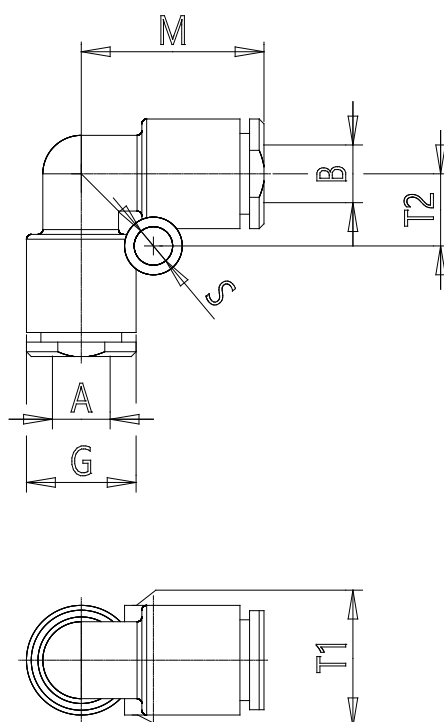

Mod. W7550 OX1 - Raccords Série 7000 - Médical

Code de produit: W7550 10-OX1

Date de création de la fiche technique : 26/05/26

Vérifiez le document le plus récent en ligne [cliquez ici](#)

■ DONNÉES TECHNIQUES

Mod.	W7550 10-OX1
------	--------------

Mod. W7550 OX1 - Raccords Série 7000 - Médical

Code de produit: W7550 10-OX1

DIMENSIONS

A (mm)	10
B (mm)	10
G (mm)	16.3
M (mm)	26.0
S (mm)	4.4
T1 (mm)	16.3
T2 (mm)	8.0
Poids (g)	5