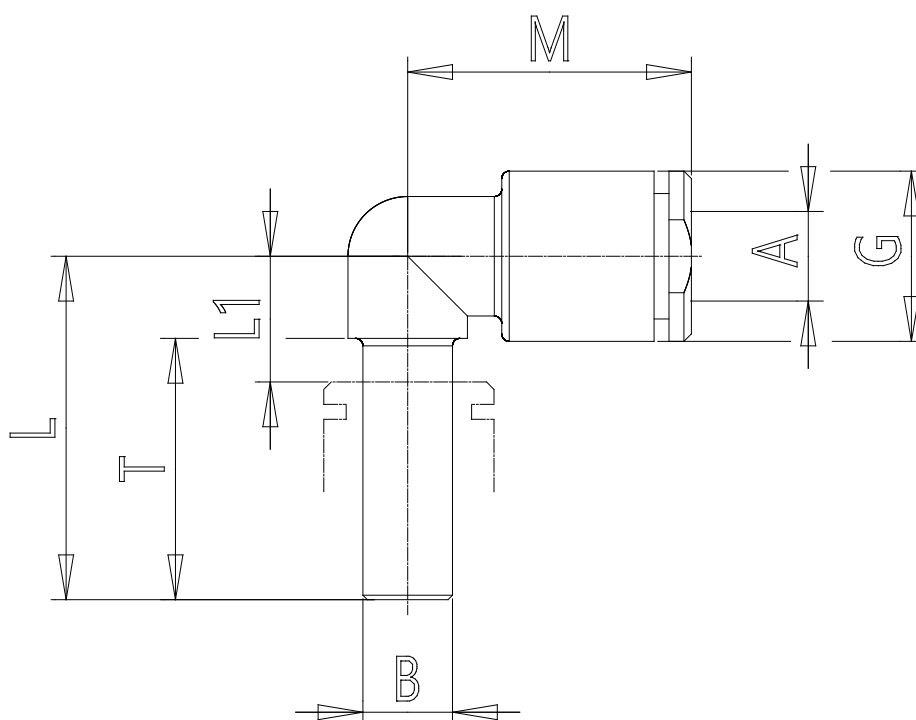

Mod. W7555 OX1 - Raccords Série 7000 - Médical

Code de produit: W7555 10-10-OX1

Date de création de la fiche technique : 26/05/26

Vérifiez le document le plus récent en ligne [cliquez ici](#)

■ DONNÉES TECHNIQUES

Mod.	W7555 10-10-OX1
------	-----------------

Mod. W7555 OX1 - Raccords Série 7000 - Médical

Code de produit: W7555 10-10-OX1

DIMENSIONS

A (mm)	10
B (mm)	10
G (mm)	16.3
L (mm)	29
L1 (mm)	10
M (mm)	26.0
T (mm)	21.0
Poids (g)	3.5