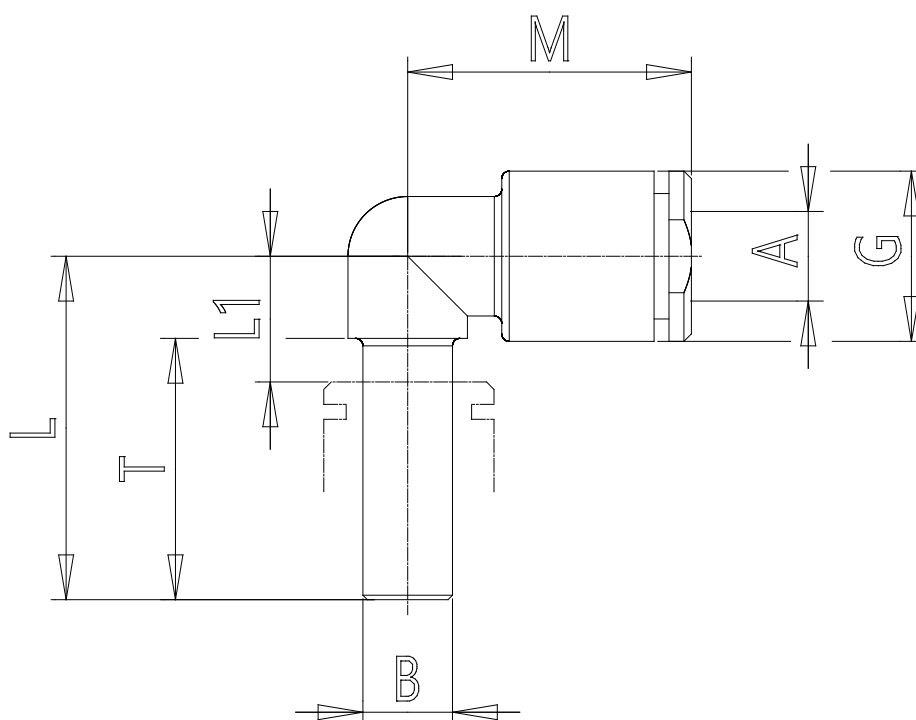

Mod. W7555 OX1 - Raccords Série 7000 - Médical

Code de produit: W7555 4-4-OX1

Date de création de la fiche technique : 22/05/26

Vérifiez le document le plus récent en ligne [cliquez ici](#)

■ DONNÉES TECHNIQUES

Mod.	W7555 4-4-OX1
------	---------------

Mod. W7555 OX1 - Raccords Série 7000 - Médical

Code de produit: W7555 4-4-OX1

DIMENSIONS

A (mm)	4
B (mm)	4
G (mm)	9.2
L (mm)	21
L1 (mm)	7
M (mm)	17.0
T (mm)	16.5
Poids (g)	2.0