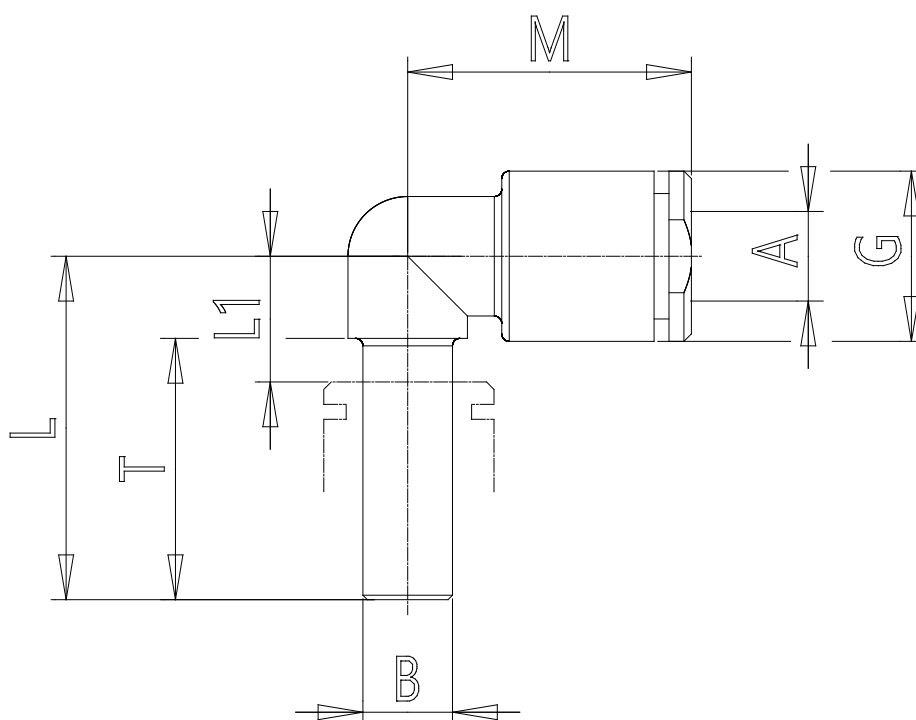

## Mod. W7555 OX1 - Raccords Série 7000 - Médical

Code de produit: W7555 8-8-OX1

Date de création de la fiche technique : 22/05/26

Vérifiez le document le plus récent en ligne [cliquez ici](#)

### ■ DONNÉES TECHNIQUES

Mod.	W7555 8-8-OX1
------	---------------

## Mod. W7555 OX1 - Raccords Série 7000 - Médical

Code de produit: W7555 8-8-OX1

### DIMENSIONS

<b>A (mm)</b>	8
<b>B (mm)</b>	8
<b>G (mm)</b>	13.7
<b>L (mm)</b>	25
<b>L1 (mm)</b>	9
<b>M (mm)</b>	21.5
<b>T (mm)</b>	18.5
<b>Poids (g)</b>	3.0