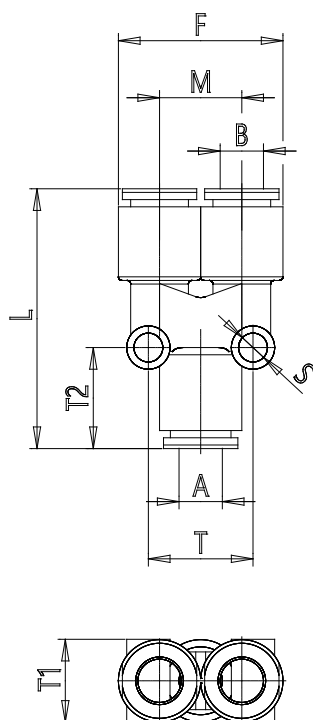

## Mod. W7560 OX1 - Raccords Série 7000 - Médical

Code de produit: W7560 10-OX1

Date de création de la fiche technique : 26/05/26

Vérifiez le document le plus récent en ligne [cliquez ici](#)

### ■ DONNÉES TECHNIQUES

Mod.	W7560 10-OX1
------	--------------

## Mod. W7560 OX1 - Raccords Série 7000 - Médical

Code de produit: W7560 10-OX1

### DIMENSIONS

<b>A (mm)</b>	10
<b>B (mm)</b>	10
<b>E (mm)</b>	25.0
<b>F (mm)</b>	32.6
<b>L (mm)</b>	49.5
<b>M (mm)</b>	16.3
<b>S (mm)</b>	4.4
<b>T (mm)</b>	16.3
<b>T1 (mm)</b>	16.0
<b>T2 (mm)</b>	14.6
<b>Poids (g)</b>	10