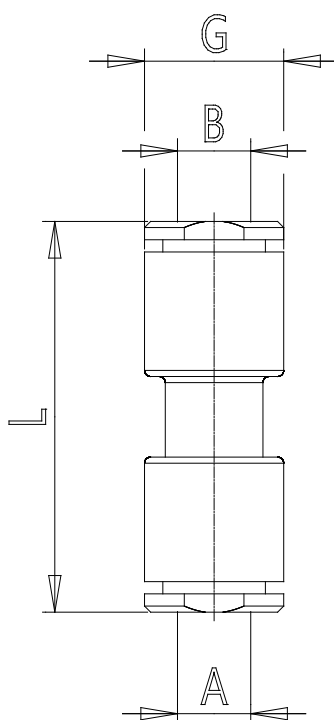

## Mod. W7580 OX1 - Raccords Série 7000 - Médical

Code de produit: W7580 10-OX1

Date de création de la fiche technique : 26/05/26

Vérifiez le document le plus récent en ligne [cliquez ici](#)

### ■ DONNÉES TECHNIQUES

Mod.	W7580 10-OX1
------	--------------

## Mod. W7580 OX1 - Raccords Série 7000 - Médical

Code de produit: W7580 10-OX1

### DIMENSIONS

<b>A (mm)</b>	10
<b>B (mm)</b>	10
<b>G (mm)</b>	16.3
<b>L (mm)</b>	42.0
<b>Poids (g)</b>	5