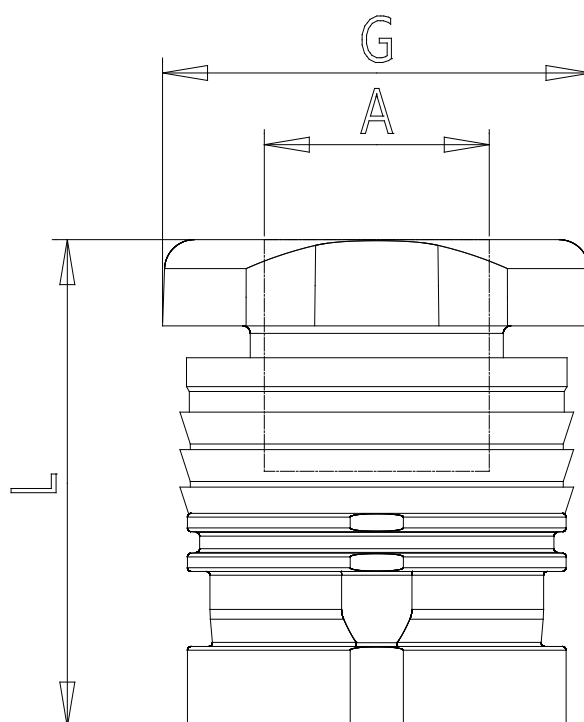

Mod. WB7700 – Boissons - Raccords Série 7700

Code de produit: WB7700 6

Date de création de la fiche technique : 26/05/26

Vérifiez le document le plus récent en ligne [cliquez ici](#)

■ DONNÉES TECHNIQUES

Mod.	WB7700 6
A (mm)	6
F (mm)	11.0
G (mm)	11.50
L (mm)	13.0
Poids (g)	2.0

Mod. WB7700 – Boissons - Raccords Série 7700

Code de produit: WB7700 6

DIMENSIONS

Mod.	WB7700 6
A (mm)	6
F (mm)	11.0
G (mm)	11.50
L (mm)	13.0
Poids (g)	2.0