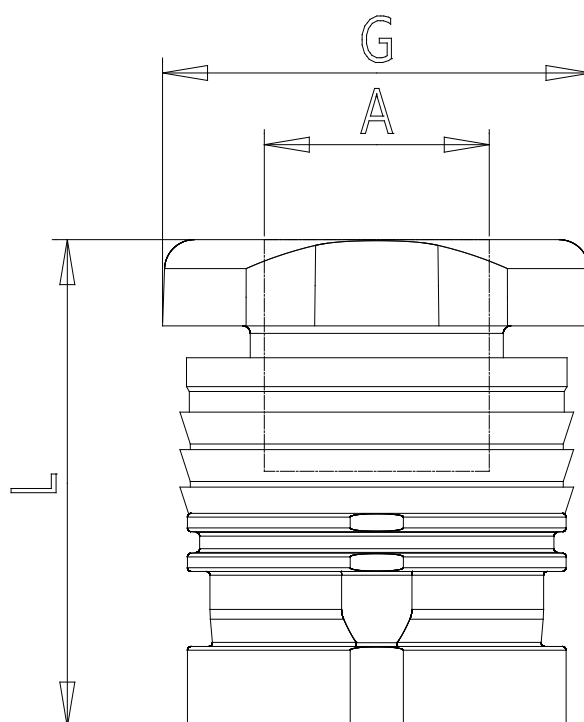

Mod. WB7700 – Boissons - Raccords Série 7700

Code de produit: WB7700 8

Date de création de la fiche technique : 26/05/26

Vérifiez le document le plus récent en ligne [cliquez ici](#)

■ DONNÉES TECHNIQUES

Mod.	WB7700 8
A (mm)	8
F (mm)	13.8
G (mm)	13.75
L (mm)	15.5
Poids (g)	2.4

Mod. WB7700 – Boissons - Raccords Série 7700

Code de produit: WB7700 8

DIMENSIONS

Mod.	WB7700 8
A (mm)	8
F (mm)	13.8
G (mm)	13.75
L (mm)	15.5
Poids (g)	2.4