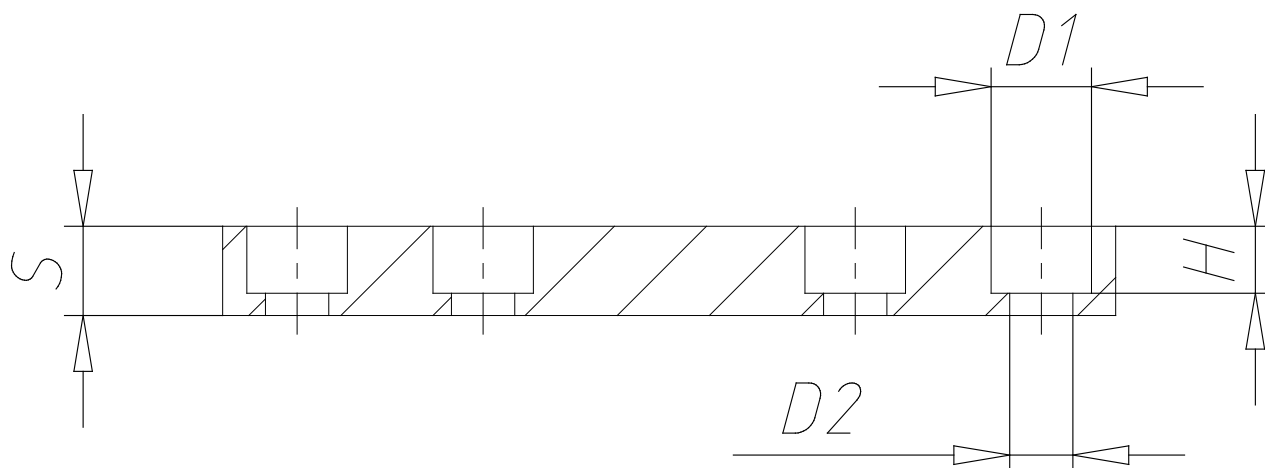

Plaque de liaison fixe - Mod. XP

Code de produit: X-P80

Date de création de la fiche technique : 22/05/26

Vérifiez le document le plus récent en ligne [cliquez ici](#)

■ DONNÉES TECHNIQUES

Mod.	X-P80
Taille (mm)	80

Plaque de liaison fixe - Mod. XP

Code de produit: X-P80

DIMENSIONS

A1 (mm)	120
A2 (mm)	160
D1 (mm)	13.5
D2 (mm)	8.5
H (mm)	9
L1 (mm)	50
L2 (mm)	100
S (mm)	12
Poids (g)	570