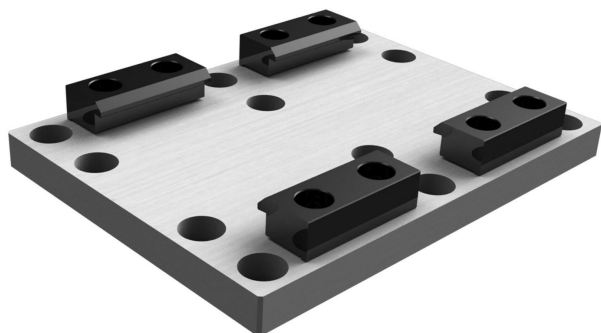

Plaque de liaison fixe - Mod. XP

Code de produit: X-P80

Date de création de la fiche technique : 22/05/26

Vérifiez le document le plus récent en ligne [cliquez ici](#)

■ DONNÉES TECHNIQUES

Mod.	X-P80
Taille (mm)	80

Plaque de liaison fixe - Mod. XP

Code de produit: X-P80

DIMENSIONS

A1 (mm)	120
A2 (mm)	160
D1 (mm)	13.5
D2 (mm)	8.5
H (mm)	9
L1 (mm)	50
L2 (mm)	100
S (mm)	12
Poids (g)	570