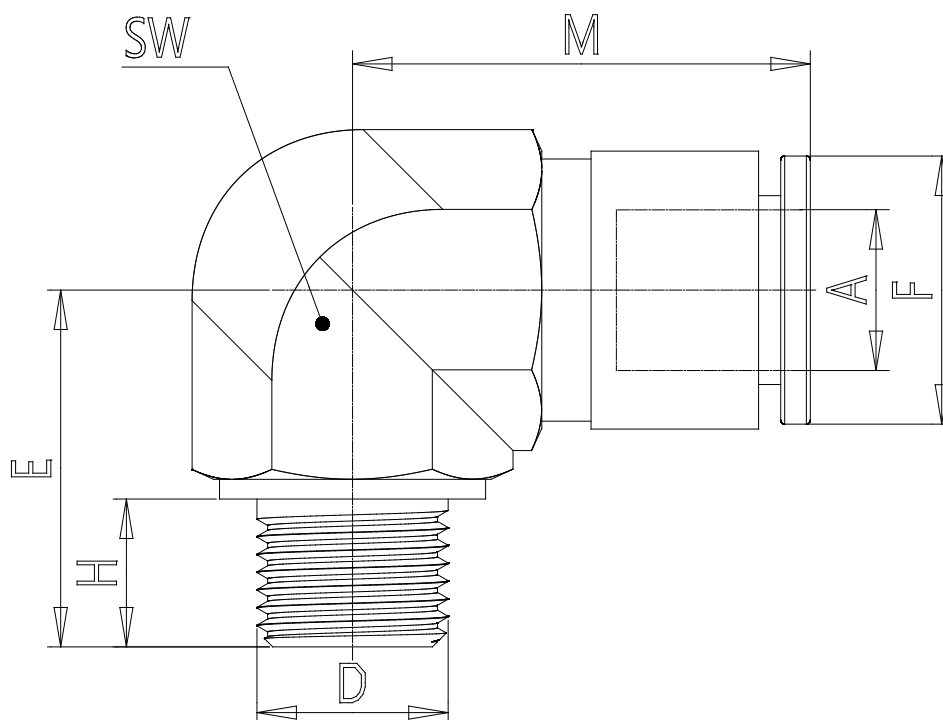

## Mod. X6500 - Raccords série X6000

Code de produit: X6500 8-1/4

Date de création de la fiche technique : 22/05/26

Vérifiez le document le plus récent en ligne [cliquez ici](#)

### ■ DONNÉES TECHNIQUES

Mod.	X6500 8-1/4
------	-------------

## Mod. X6500 - Raccords série X6000

Code de produit: X6500 8-1/4

### DIMENSIONS

<b>A (mm)</b>	8
<b>D</b>	R1/4
<b>E (mm)</b>	21.7
<b>F (mm)</b>	14.0
<b>H (mm)</b>	11.0
<b>M (mm)</b>	23.2
<b>SW (mm)</b>	14