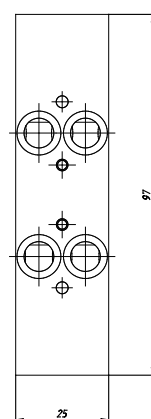

Embase 2 postes - Mod. YA1K-N2

Code de produit: YA1K-N2

Date de création de la fiche technique : 26/05/26

Vérifiez le document le plus récent en ligne [cliquez ici](#)

■ DONNÉES TECHNIQUES

Mod.	YA1K-N2
------	---------

Embase 2 postes - Mod. YA1K-N2

Code de produit: YA1K-N2

DIMENSIONS

Mod.	YA1K-N2
------	---------