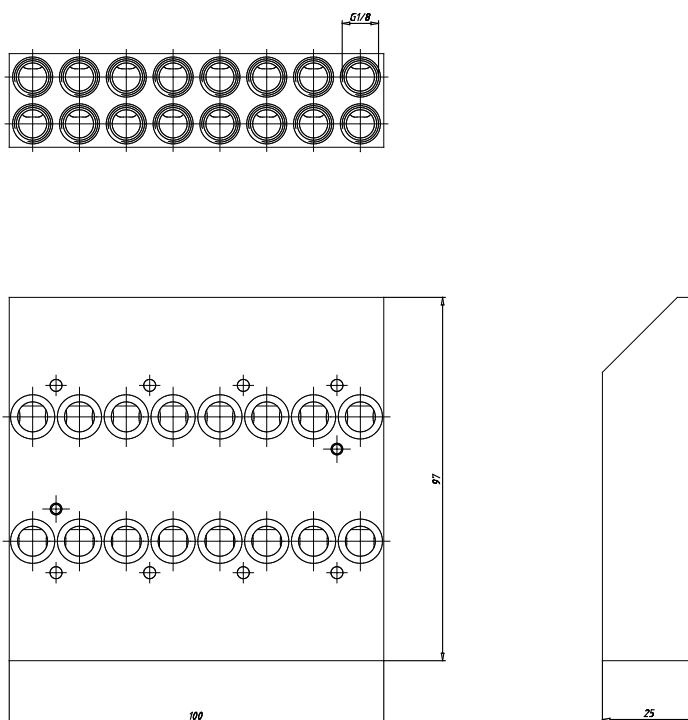

Embase 8 postes - Mod. YA1K-N8

Code de produit: YA1K-N8

Date de création de la fiche technique : 26/05/26

Vérifiez le document le plus récent en ligne [cliquez ici](#)

■ DONNÉES TECHNIQUES

Mod.	YA1K-N8
------	---------

Embase 8 postes - Mod. YA1K-N8

Code de produit: YA1K-N8

DIMENSIONS

Mod.	YA1K-N8
------	---------