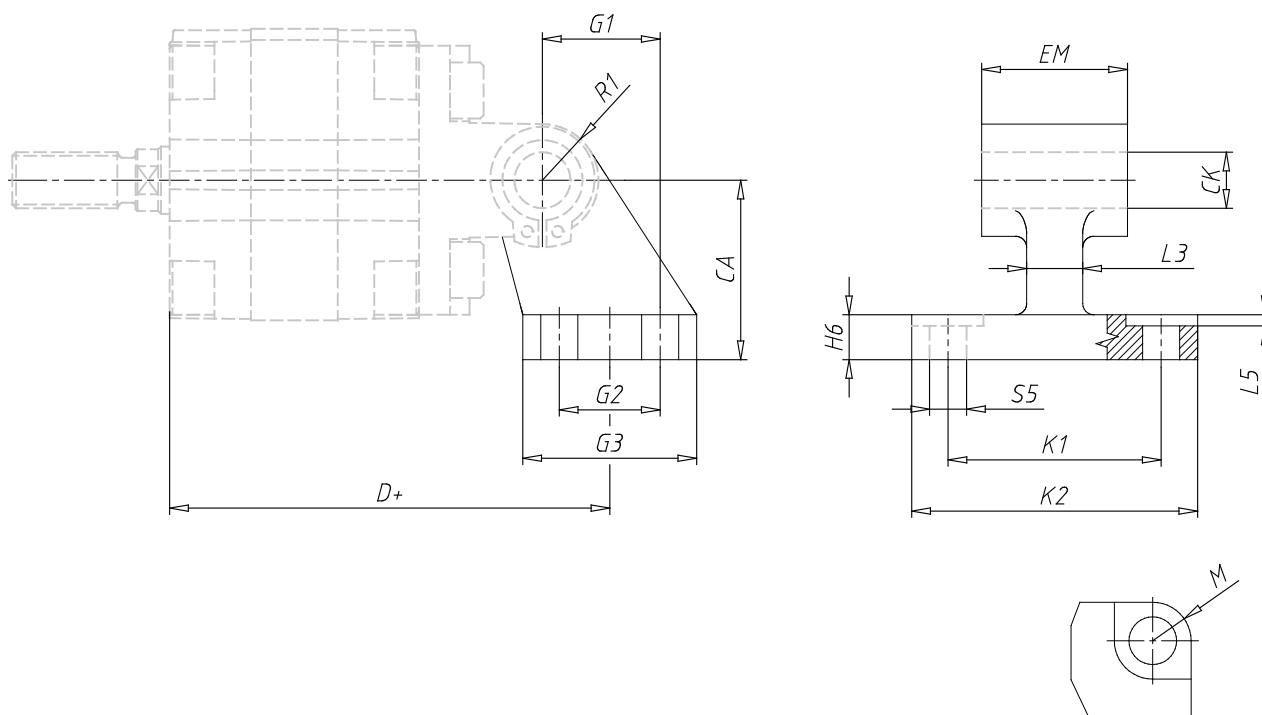

Contre charnière à 90° pour charnière femelle - Mod. ZC

Code de produit: ZC-100

Date de création de la fiche technique : 21/05/26

Vérifiez le document le plus récent en ligne [cliquez ici](#)

■ DONNÉES TECHNIQUES

Mod.	ZC-100
------	--------

Contre charnière à 90° pour charnière femelle - Mod. ZC

Code de produit: ZC-100

DIMENSIONS

H13 (mm)	18
Ø CK H9 (mm)	20
Ø S5 H13 (mm)	11.0
(mm)	137.5
JS14 (mm)	76
MAX (mm)	96
MAX (mm)	20
JS14 (mm)	55
MAX (mm)	2.5
JS14 (mm)	50
-0.2/-0.6 (mm)	60
SJ14 (mm)	70
JS15 (mm)	71
(mm)	15
MAX (mm)	19