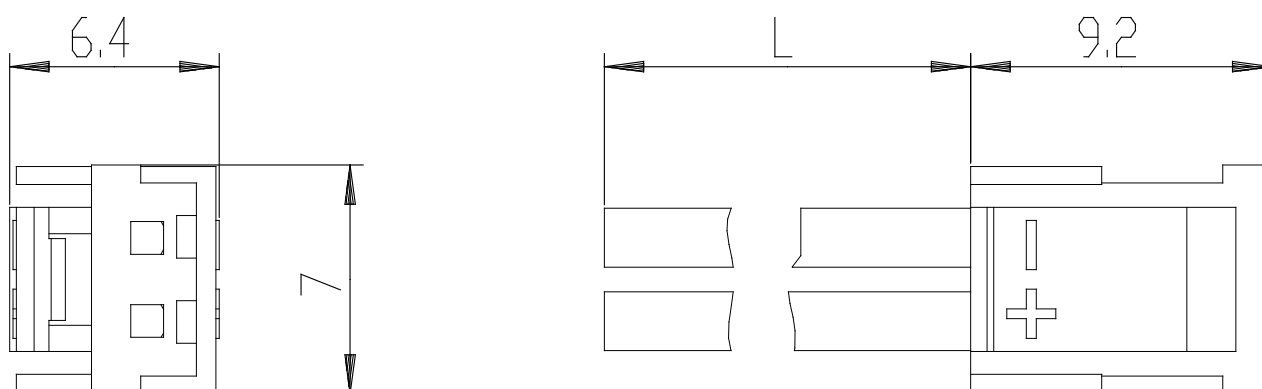

Connettore con cavetti - Connettore Mod 121-8...

Codice prodotto: 121-810

Data di creazione del data sheet: 13/05/26 15.00

Verifica il documento più aggiornato online [clicca qui](#)

SCHEDA TECNICA

Mod.	121-810
descrizione	cavo crimpato
colore	nero
trattenimento cavo	crimpatura
Lunghezza (mm)	1000

Connettore con cavetti - Connettore Mod 121-8...

Codice prodotto: 121-810

DIMENSIONI

Mod.	121-810
descrizione	cavo crimpato
colore	nero
trattenimento cavo	crimpatura
Lunghezza (mm)	1000