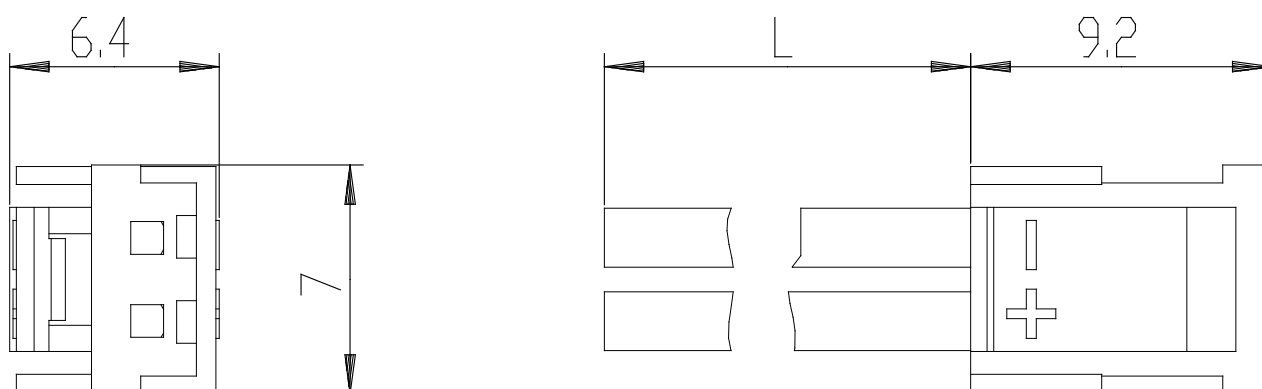

## Connettore con cavetti - Connettore Mod 121-8...

Codice prodotto: 121-830

Data di creazione del data sheet: 13/05/26 15.30

Verifica il documento più aggiornato online [clicca qui](#)

### SCHEDA TECNICA

<b>Mod.</b>	121-830
<b>descrizione</b>	cavo crimpato
<b>colore</b>	nero
<b>trattenimento cavo</b>	crimpatura
<b>Lunghezza (mm)</b>	3000

## Connettore con cavetti - Connettore Mod 121-8...

Codice prodotto: 121-830

### DIMENSIONI

<b>Mod.</b>	121-830
<b>descrizione</b>	cavo crimpato
<b>colore</b>	nero
<b>trattamento cavo</b>	crimpatura
<b>Lunghezza (mm)</b>	3000