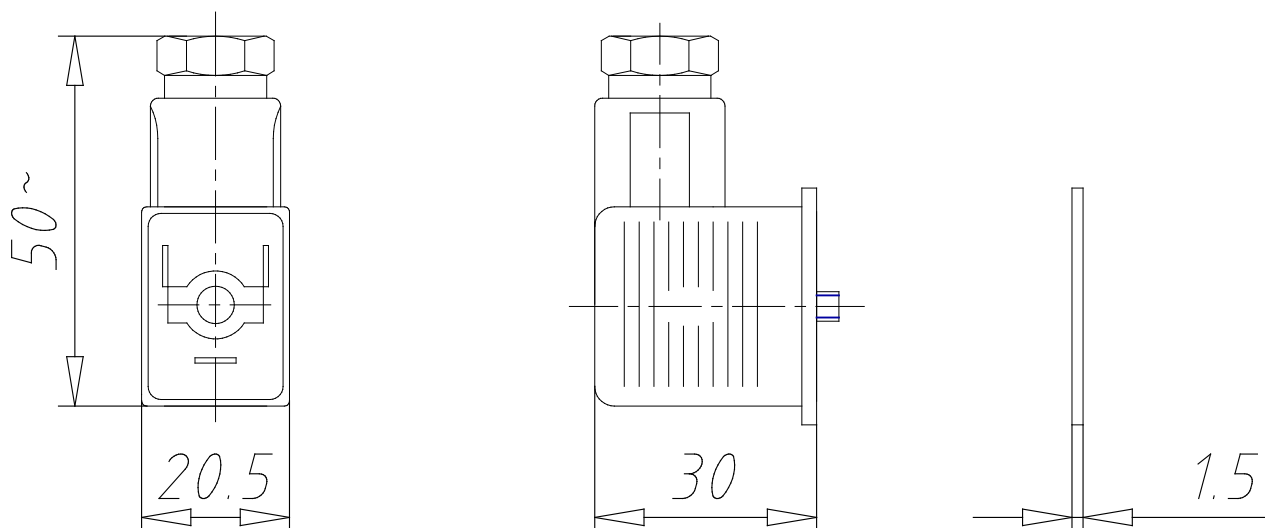

## Connettori - Mod. 122-...

Codice prodotto: 122-800EX

Data di creazione del data sheet: 13/05/26 15.00

Verifica il documento più aggiornato online [clicca qui](#)

### SCHEDA TECNICA

|                                 |                              |
|---------------------------------|------------------------------|
| <b>Mod.</b>                     | 122-800EX                    |
| <b>Descrizione</b>              | connettore senza elettronica |
| <b>Colore</b>                   | Nero                         |
| <b>Tensione di lavoro</b>       | -                            |
| <b>Pressacavo</b>               | PG9                          |
| <b>Forza di serraggio (N*m)</b> | 0.5                          |

## Connettori - Mod. 122-...

Codice prodotto: 122-800EX

### DIMENSIONI

|                                 |                              |
|---------------------------------|------------------------------|
| <b>Mod.</b>                     | 122-800EX                    |
| <b>Descrizione</b>              | connettore senza elettronica |
| <b>Colore</b>                   | Nero                         |
| <b>Tensione di lavoro</b>       | -                            |
| <b>Pressacavo</b>               | PG9                          |
| <b>Forza di serraggio (N*m)</b> | 0.5                          |