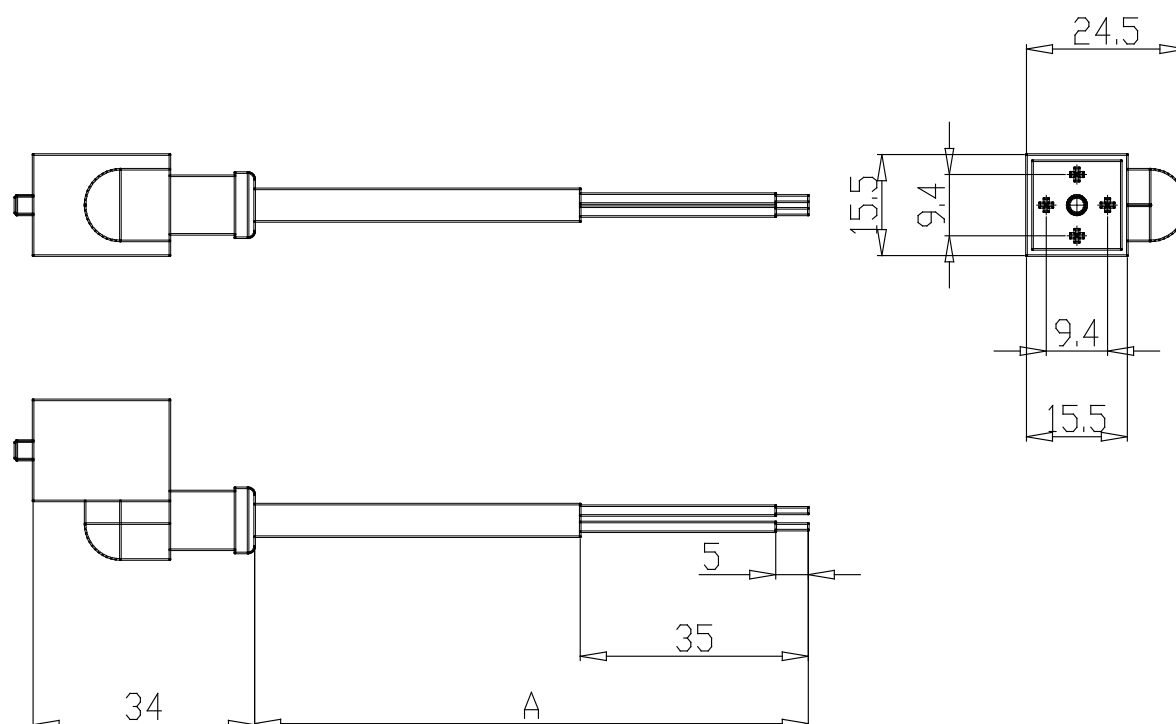

Connettori in linea con cavo - Mod. 125-500

Codice prodotto: 125-503-5

Data di creazione del data sheet: 13/05/26 15.40

Verifica il documento più aggiornato online [clicca qui](#)

SCHEDA TECNICA

Mod.	125-503-5
Descrizione	cavo costampato in linea, con diodo + Led
Colore	Nero
Tensione di lavoro	24V DC
Lunghezza cavo [L] (mm)	5000
Pressacavo	-
Forza di serraggio	0.3Nm

Connettori in linea con cavo - Mod. 125-500

Codice prodotto: 125-503-5

DIMENSIONI

Mod.	125-503-5
Descrizione	cavo costampato in linea, con diodo + Led
Colore	Nero
Tensione di lavoro	24V DC
Lunghezza cavo [L] (mm)	5000
Pressacavo	-
Forza di serraggio	0.3Nm