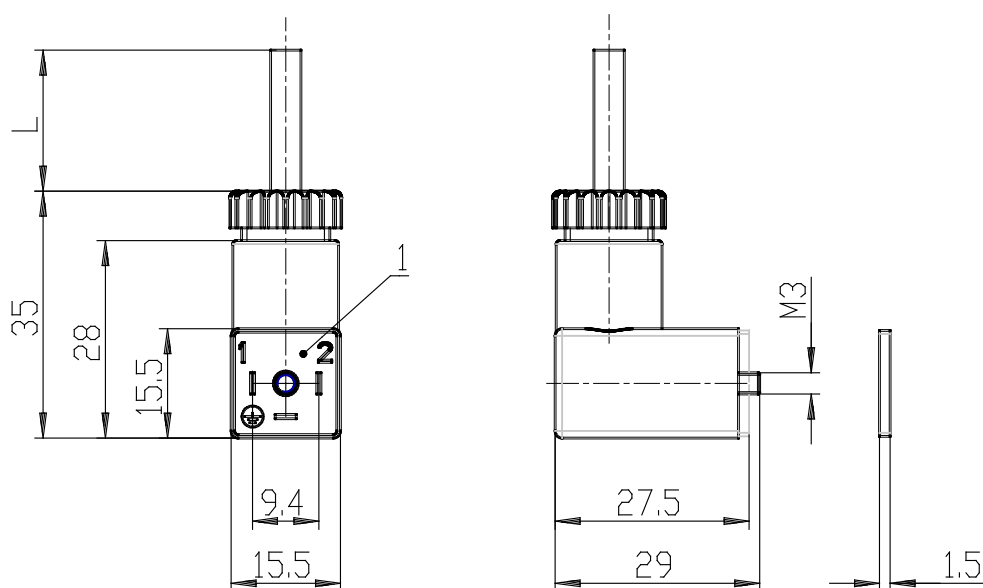

Connettore DIN 43650 (9,4mm) - Mod. 125-...

Codice prodotto: 125-571-3

Data di creazione del data sheet: 13/05/26 15.24

Verifica il documento più aggiornato online [clicca qui](#)

SCHEDA TECNICA

Mod.	125-571-3
Descrizione	Cavo costampato, varistore + Led
Colore	Nero
Tensione di lavoro (V)	24V AC/DC
lunghezza cavo (L) (mm)	3000
Forza di serraggio (mm)	0.3Nm
Pressacavo	-

Connettore DIN 43650 (9,4mm) - Mod. 125-...

Codice prodotto: 125-571-3

1 = CONNETTORE ORIENTABILE DI 90°

DIMENSIONI

Mod.	125-571-3
Descrizione	Cavo costampato, varistore + Led
Colore	Nero
Tensione di lavoro (V)	24V AC/DC
lunghezza cavo (L) (mm)	3000
Forza di serraggio (mm)	0.3Nm
Pressacavo	-