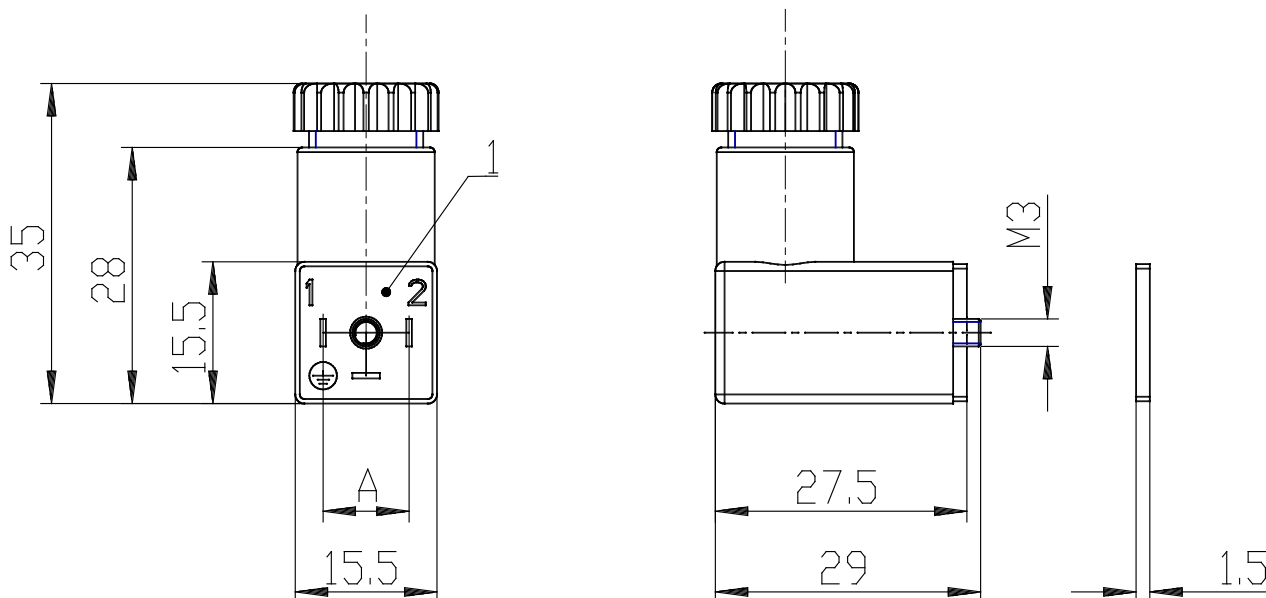

- Connettore Mod. 125-... DIN 43650

Codice prodotto: 125-601

Data di creazione del data sheet: 13/05/26 15.40

Verifica il documento più aggiornato online [clicca qui](#)

■ SCHEDA TECNICA

Mod.	125-601
------	---------

- Connettore Mod. 125-... DIN 43650

Codice prodotto: 125-601

DIMENSIONI

Mod.	125-601
------	---------