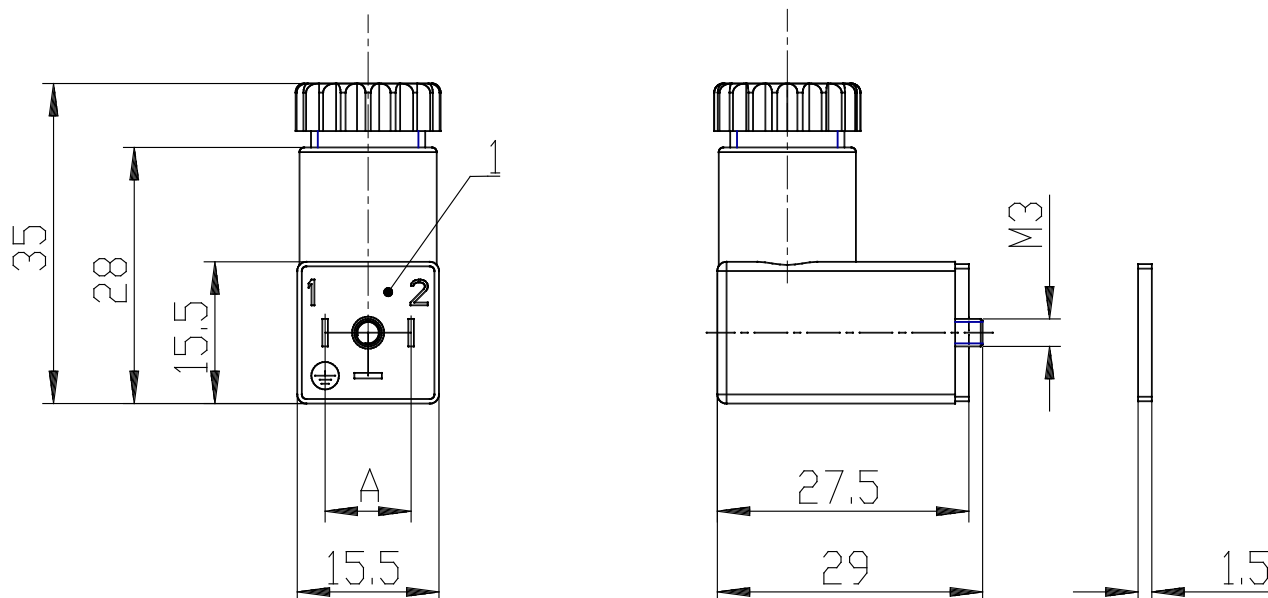

Connettore DIN 43650 (9,4mm) - Mod. 125-...

Codice prodotto: 125-800

Data di creazione del data sheet: 13/05/26 15.40

Verifica il documento più aggiornato online [clicca qui](#)

SCHEDA TECNICA

Mod.	125-800
Descrizione	Connettore, senza elettronica
Colore	Nero
Tensione di lavoro (V)	-
lunghezza cavo (L) (mm)	-
Forza di serraggio (mm)	0.3Nm
Pressacavo	PG7

Connettore DIN 43650 (9,4mm) - Mod. 125-...

Codice prodotto: 125-800

DIMENSIONI

Mod.	125-800
Descrizione	Connettore, senza elettronica
Colore	Nero
Tensione di lavoro (V)	-
lunghezza cavo (L) (mm)	-
Forza di serraggio (mm)	0.3Nm
Pressacavo	PG7