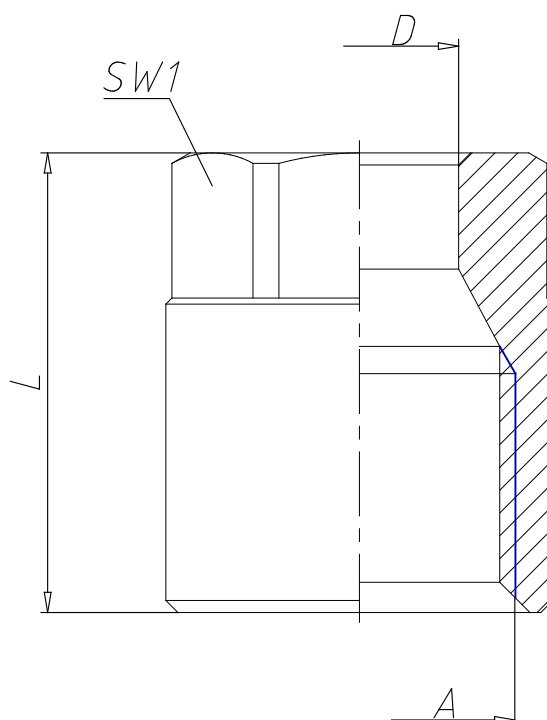

- Raccordi Mod. 1303

Codice prodotto: 1303 10-3/8

Data di creazione del data sheet: 14/05/26 15.29

Verifica il documento più aggiornato online [clicca qui](#)

■ SCHEDA TECNICA

Mod.	1303 10-3/8
------	-------------

- Raccordi Mod. 1303

Codice prodotto: 1303 10-3/8

■ DIMENSIONI

D (mm)	10
A	3/8
L (mm)	21.5
SW1 (mm)	17