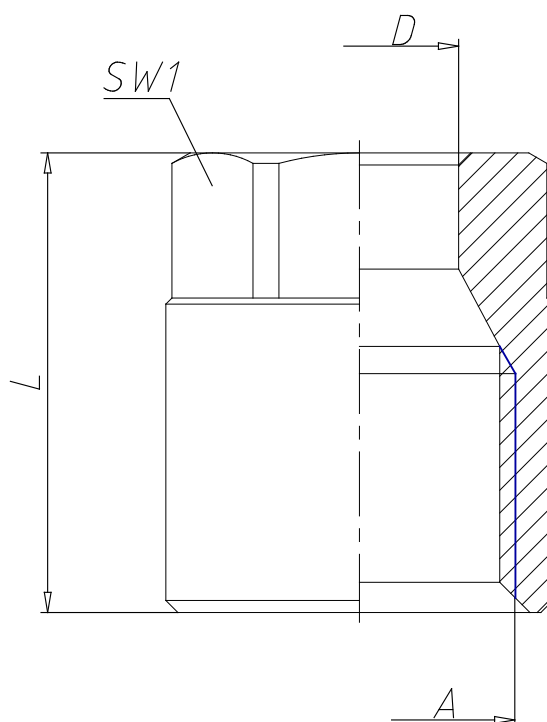

## - Raccordi Mod. 1303

Codice prodotto: 1303 12-M18X1,5

Data di creazione del data sheet: 14/05/26 14.58

Verifica il documento più aggiornato online [clicca qui](#)

### ■ SCHEDA TECNICA

Mod.	1303 12-M18X1,5
------	-----------------

## - Raccordi Mod. 1303

Codice prodotto: 1303 12-M18X1,5

### ■ DIMENSIONI

<b>D (mm)</b>	12
<b>A</b>	M18x1,5
<b>L (mm)</b>	19.5
<b>SW1 (mm)</b>	19