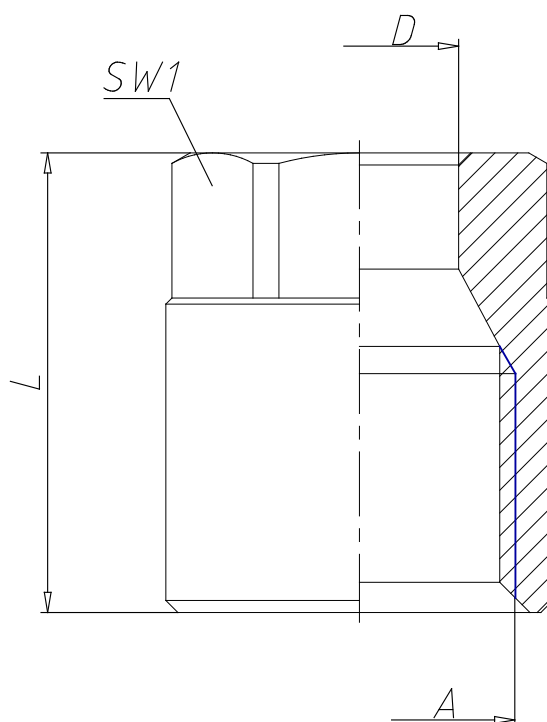

## - Raccordi Mod. 1303

Codice prodotto: 1303 4-1/8

Data di creazione del data sheet: 14/05/26 14.30

Verifica il documento più aggiornato online [clicca qui](#)

### ■ SCHEDA TECNICA

Mod.	1303 4-1/8
------	------------

## - Raccordi Mod. 1303

Codice prodotto: 1303 4-1/8

### ■ DIMENSIONI

<b>D (mm)</b>	4
<b>A</b>	1/8
<b>L (mm)</b>	15.5
<b>SW1 (mm)</b>	12