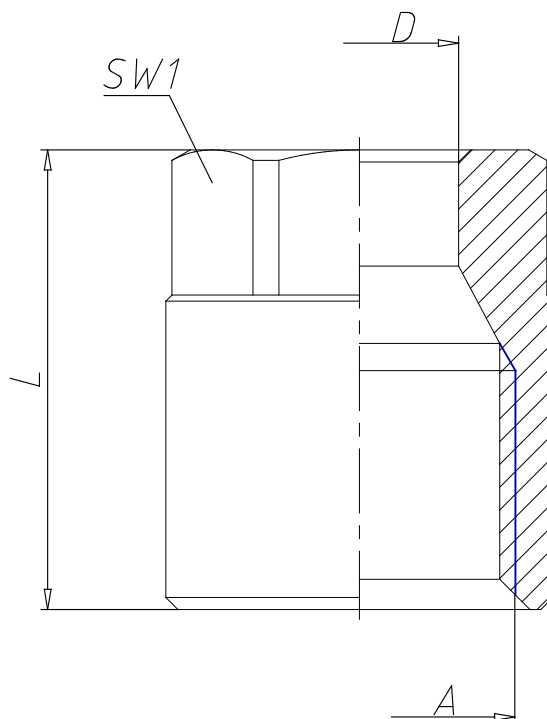

- Raccordi Mod. 1303

Codice prodotto: 1303 6-1/8

Data di creazione del data sheet: 14/05/26 15.17

Verifica il documento più aggiornato online [clicca qui](#)

■ SCHEDA TECNICA

Mod.	1303 6-1/8
------	------------

- Raccordi Mod. 1303

Codice prodotto: 1303 6-1/8

■ DIMENSIONI

D (mm)	6
A	1/8
L (mm)	15.5
SW1 (mm)	12