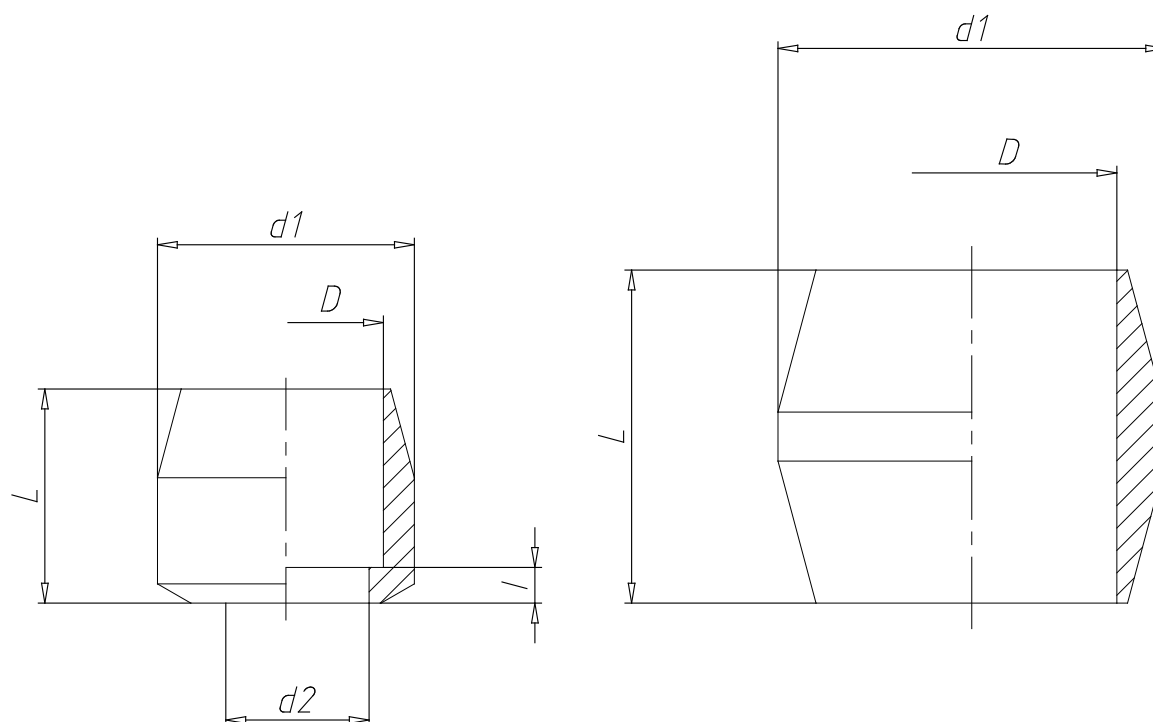

- Raccordi Mod. 1310

Codice prodotto: 1310 10

Data di creazione del data sheet: 14/05/26 15.29

Verifica il documento più aggiornato online [clicca qui](#)

■ SCHEDA TECNICA

Mod.	1310 10
------	---------

- Raccordi Mod. 1310

Codice prodotto: 1310 10

■ DIMENSIONI

D (mm)	10
d1 (mm)	13.8
d2 (mm)	9.0
l (mm)	1.5
L (mm)	11.5
Biconica	-